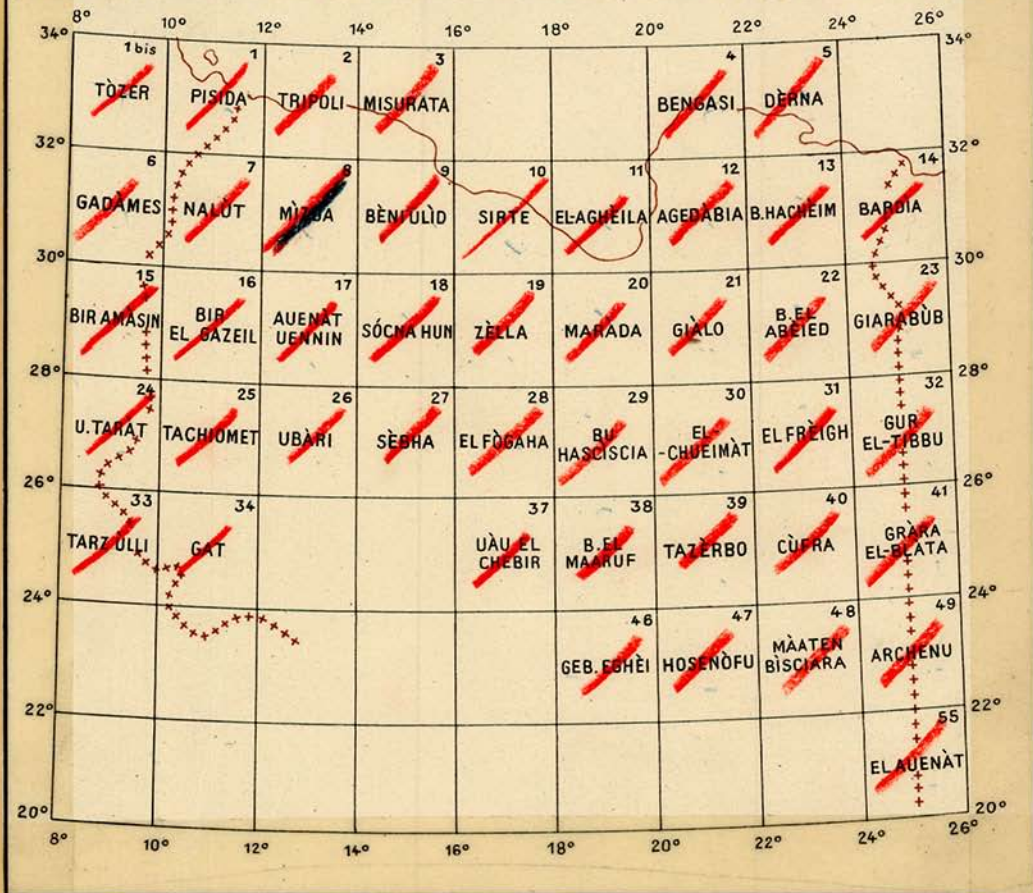

QUADRO D' UNIONE DELLA CARTA DIMOSTRATIVA DELLA LIBIA ALLA SCALA 1 : 400 000

INDEX TO OUTLINE MAP OF LIBYE 1 : 400 000 SCALE

TABLEAU D'ASSEMBLAGE DE LA CARTE DÉMONSTRATIVE DE LA LIBYE À L' ÉCHELLE 1 : 400 000

INDEX MAP

8300s

LIBYA (SERIES)

400

CARTA DIMOSTRATIVA DELLA LIBIA,
SCALA 1:400,000

I8

1:400,000