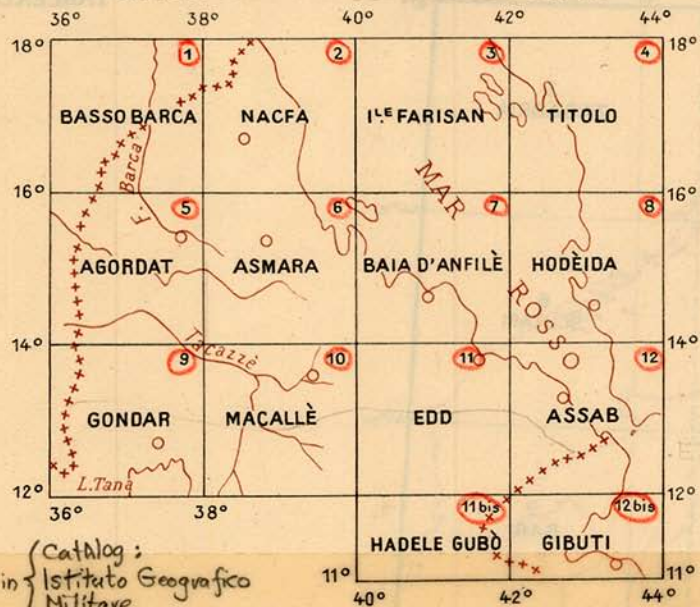

QUADRO D' UNIONE DELLA CARTA DIMOSTRATIVA DELL'ERITREA E REGIONI
ADIACENTI ALLA SCALA 1 : 400 000

INDEX TO OUTLINE MAP OF ERITREA AND ADJACENT REGIONS 1 : 400 000

TABEAU D'ASSEMBLAGE DE LA CARTE DÉMONSTRATIVE DE L'ERYTHRÉE ET
RÉGIONS CONTIGUES À L'ÉCHELLE 1 : 400 000

8080s
400
I8

Tav. 18 in { Catalogo ;
Istituto Geografico
Militare

INDEX MAP

ERITREA (SERIES)

CARTA DIMOSTRATIVA DELL'ERITREA E
REGIONI ADIACENTI ALLA SCALA 1:400,000

1:400,000

8080s

400