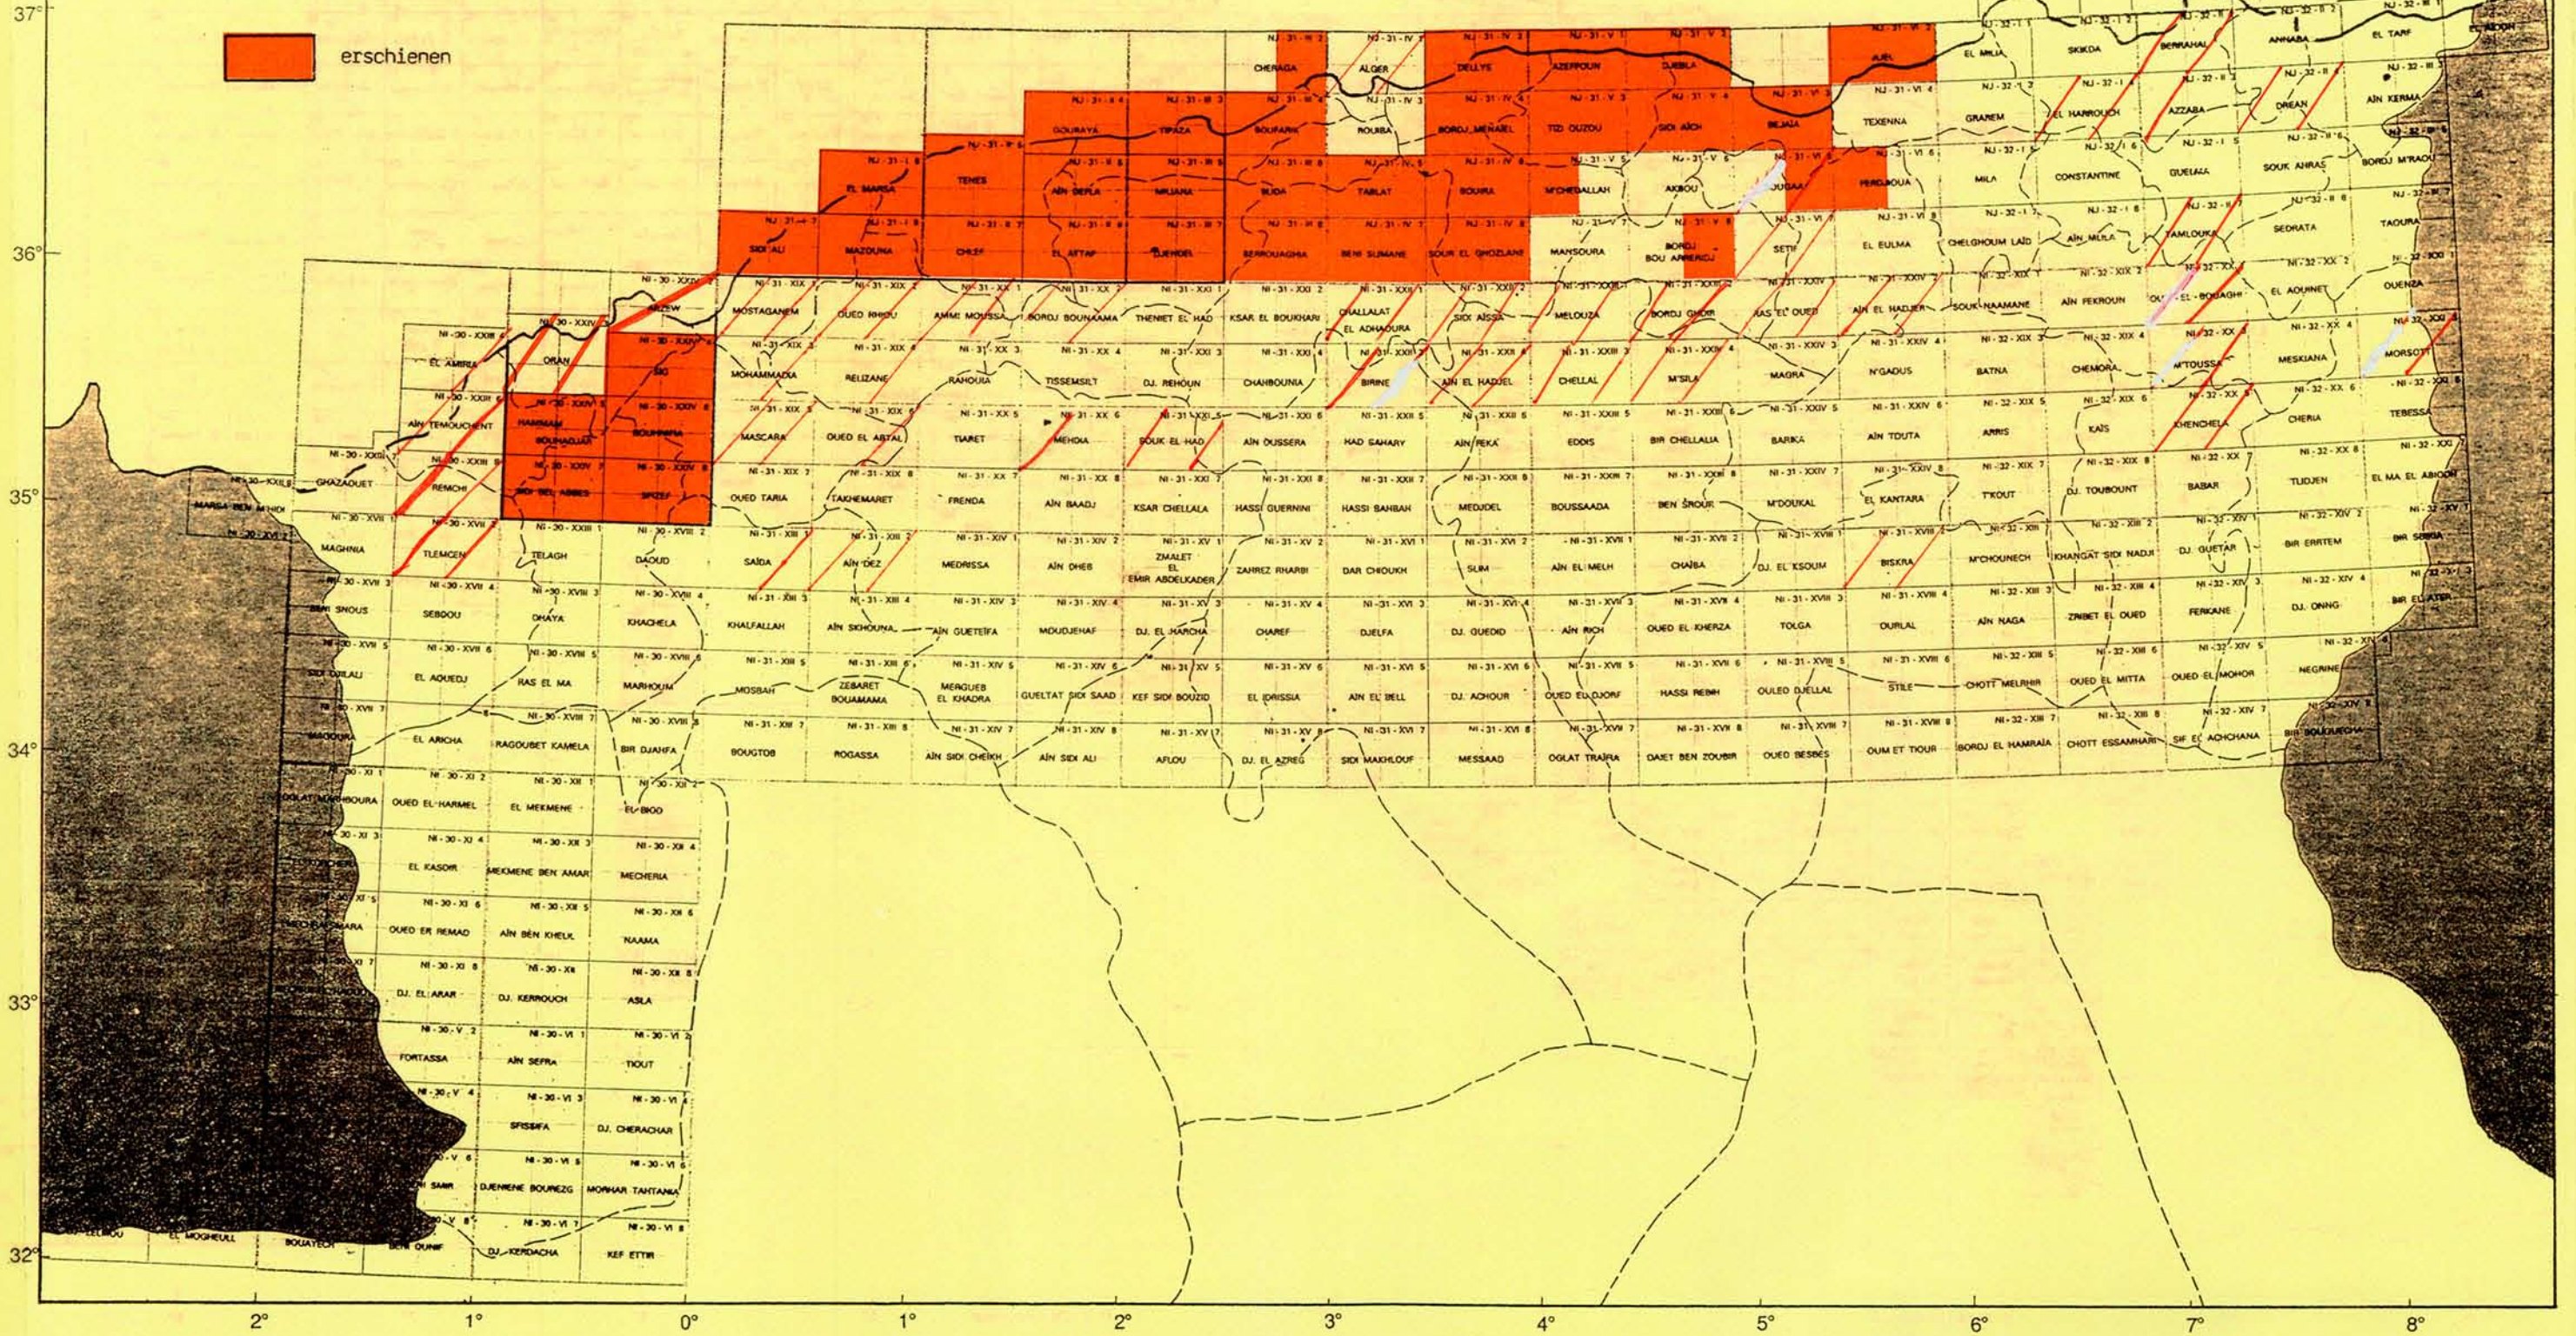

1210 Top. Karten:

ALGERIE Nouvelle Cartographie au 1/50 000

(Text zum Kartenwerk auf Seite 6)

Beispiel der Blatteinteilung:
NJ-31-II-7 Chief (Ouest oder Est bei Einzelblättern)

Preisänderungen vorbehalten!

INDEX ---File First

Also see the old series (pre 1997), under the following call number 7880s 50 F7