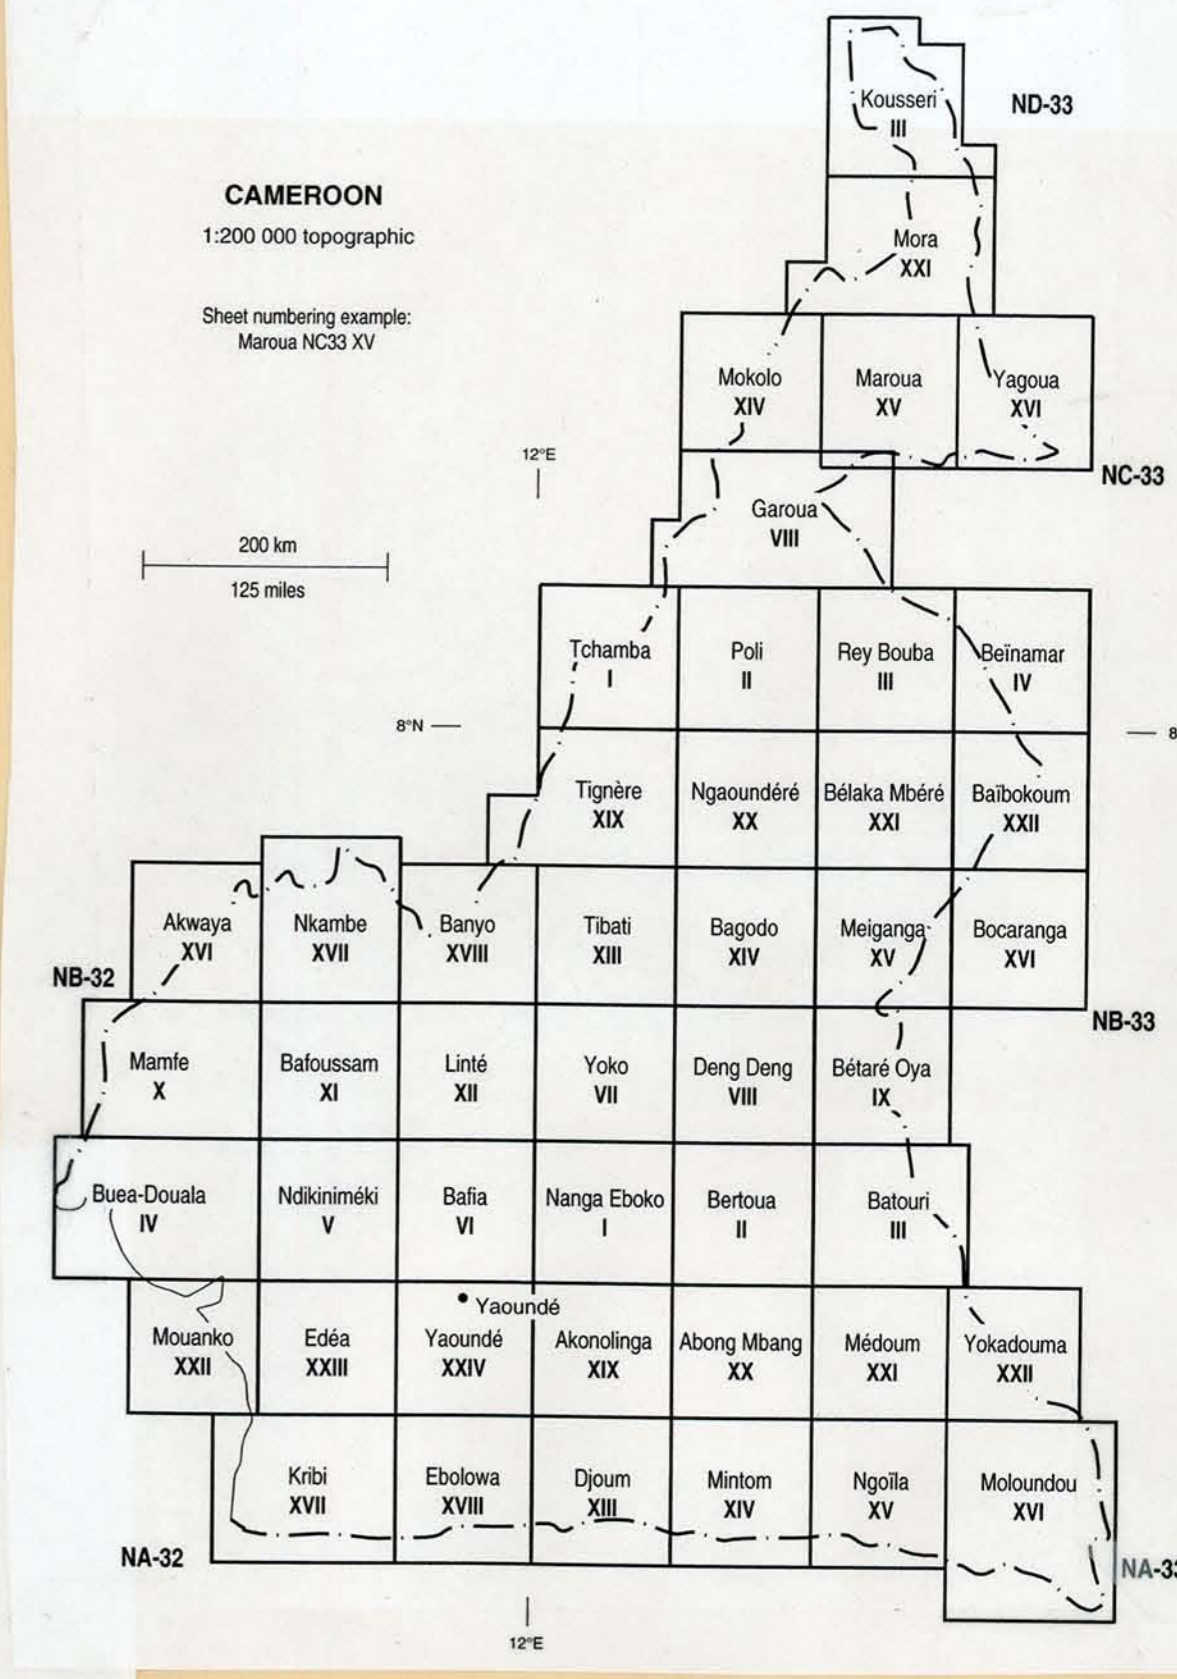

Chad
Cameroon
Gabon
Congo
Central African Republic

INDEX MAP 7810s
AFRICA--REGIONS, 200
CENTRAL AFRICA (SERIES) F7
CARTE DE L'AFRIQUE CENTRALE AU 1:200,000
1:200,000