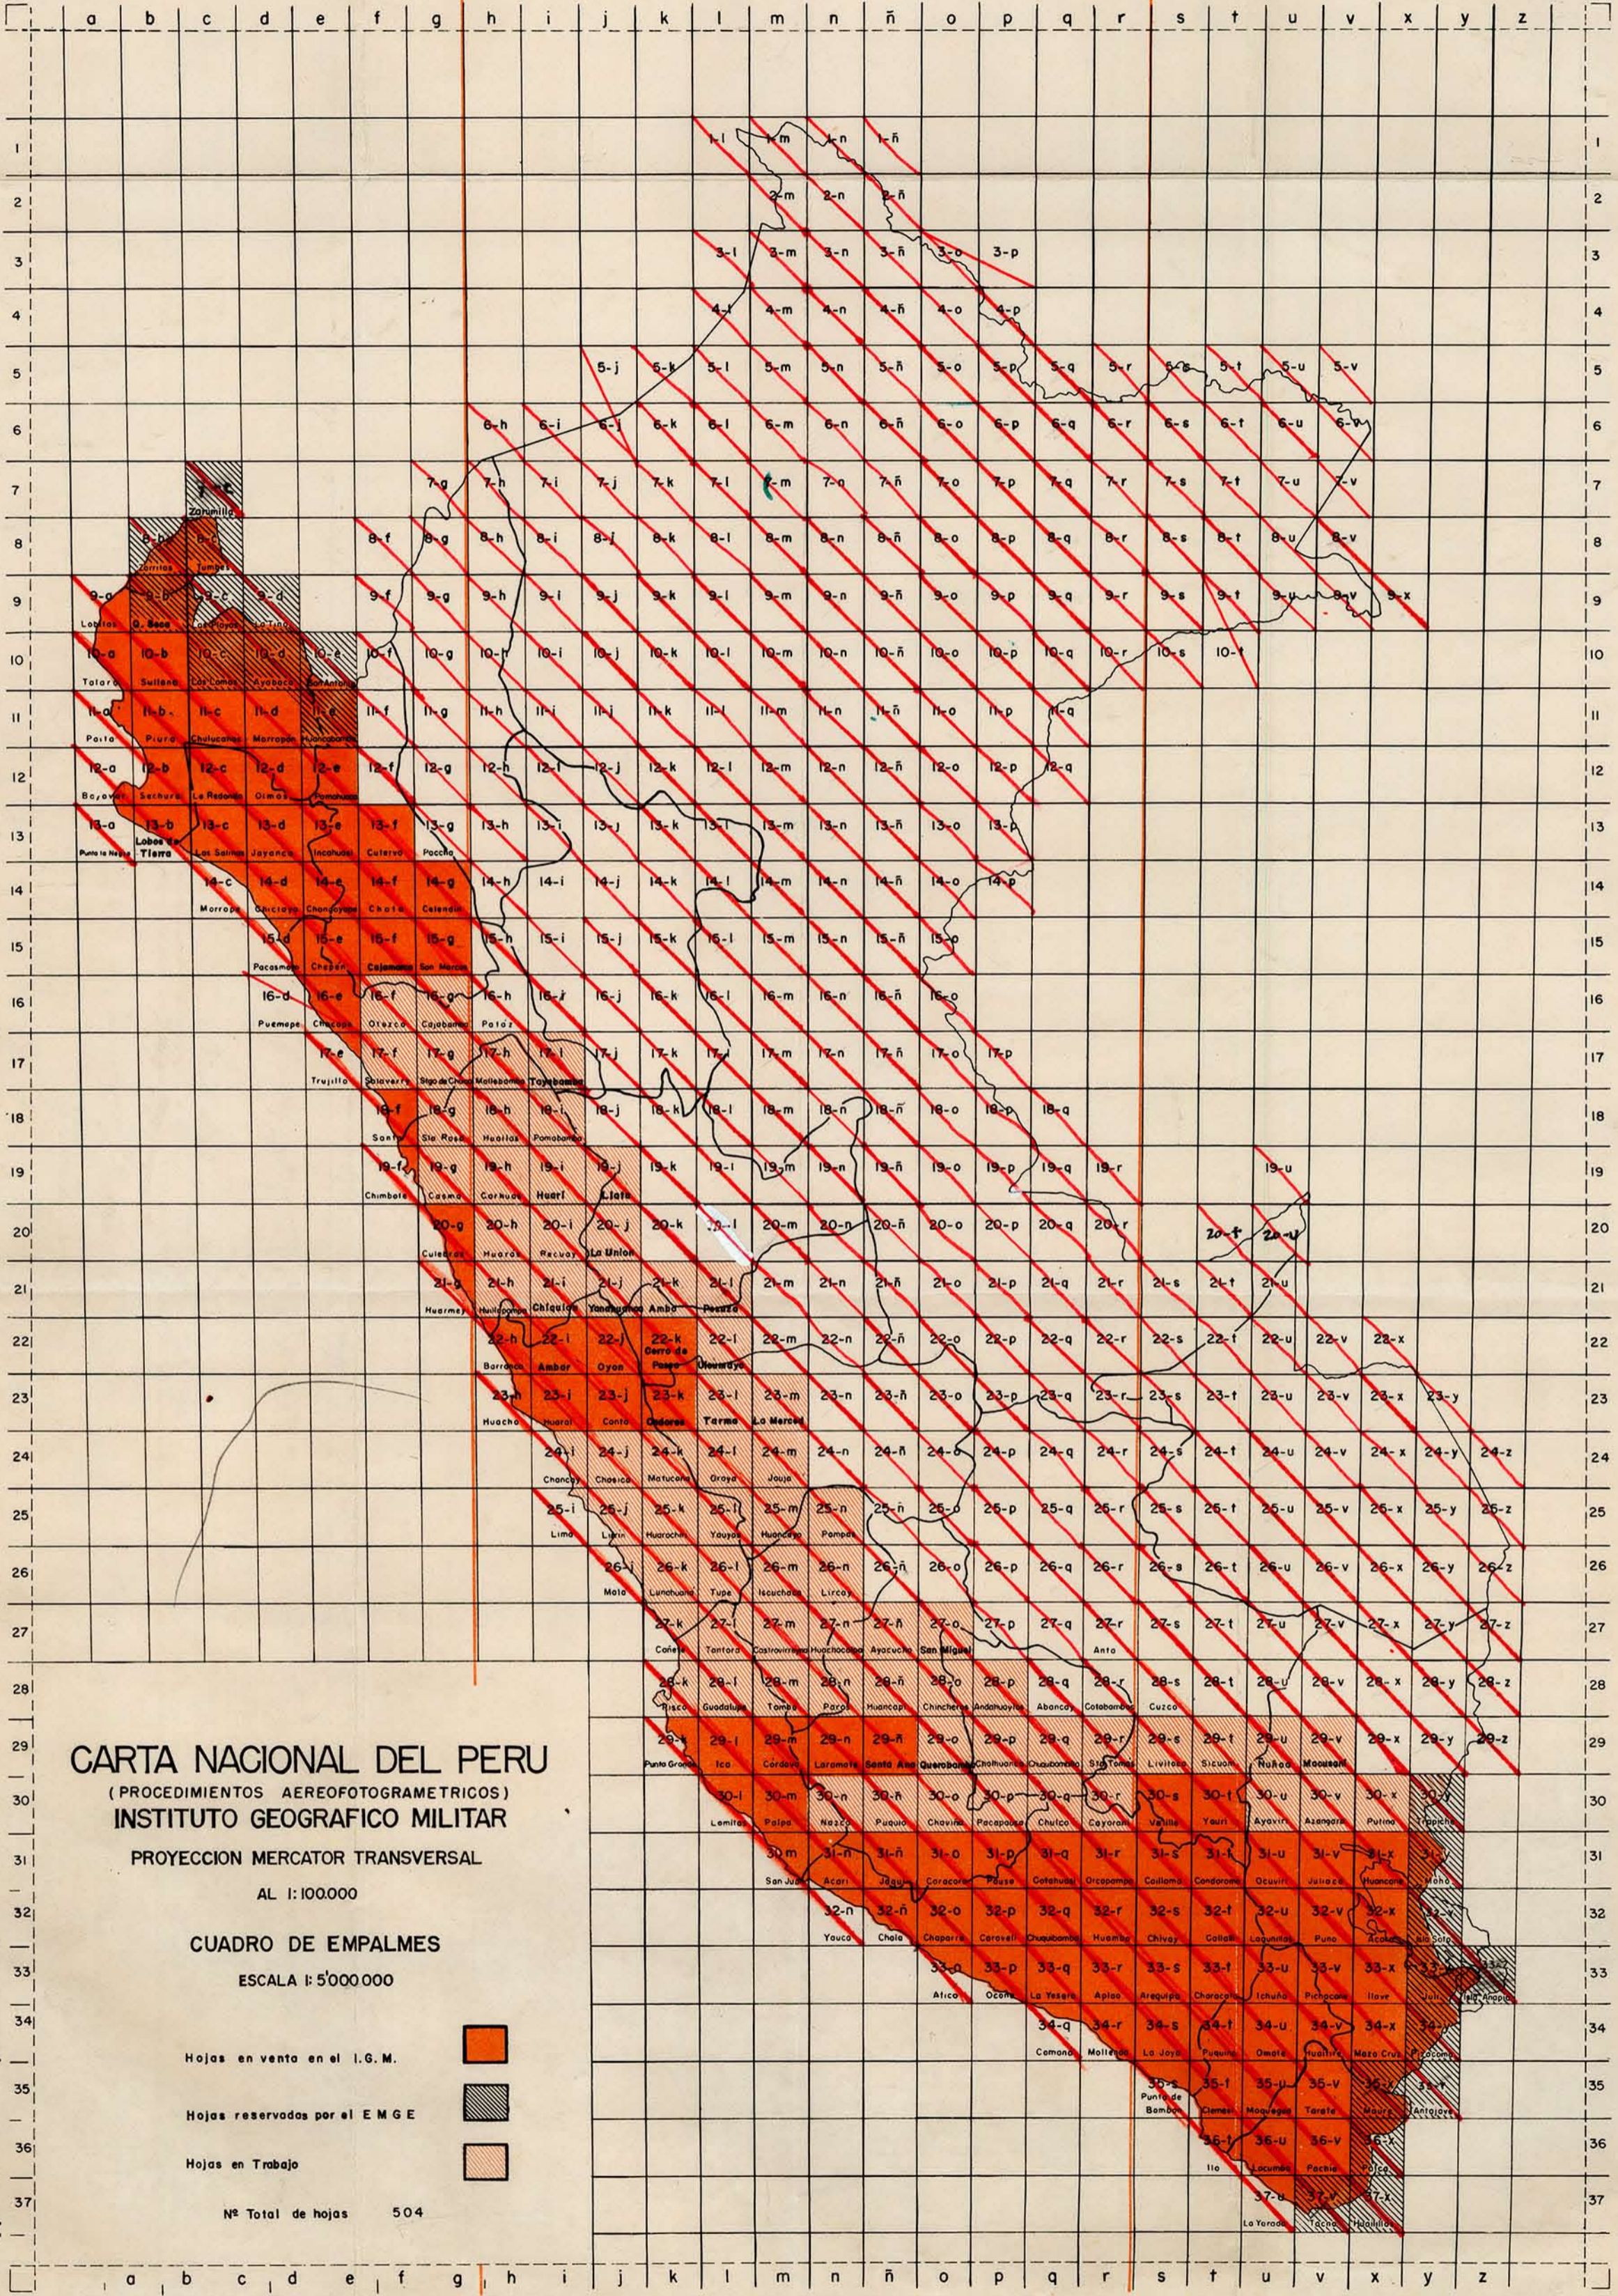

81°30' 81° 80° 79° 78° 77° 76° 75° 74° 73° 72° 71° 70° 69° 68°30'

CARTA NACIONAL DEL PERU

(PROCEDIMIENTOS AEREOFOTOGRAMETRICOS)
INSTITUTO GEOGRAFICO MILITAR

PROYECCION MERCATOR TRANSVERSAL

AL 1:100.000

CUADRO DE EMPALMES

ESCALA 1:5'000.000

Hojas en venta en el I. G. M.

Hojas reservados por el E M G E

Hojas en Trabajo

Nº Total de hojas 504

81°30' 81° 80° 79° 78° 77° 76° 75° 74° 73° 72° 71° 70° 69° 68°30'

5400\$
100
P4