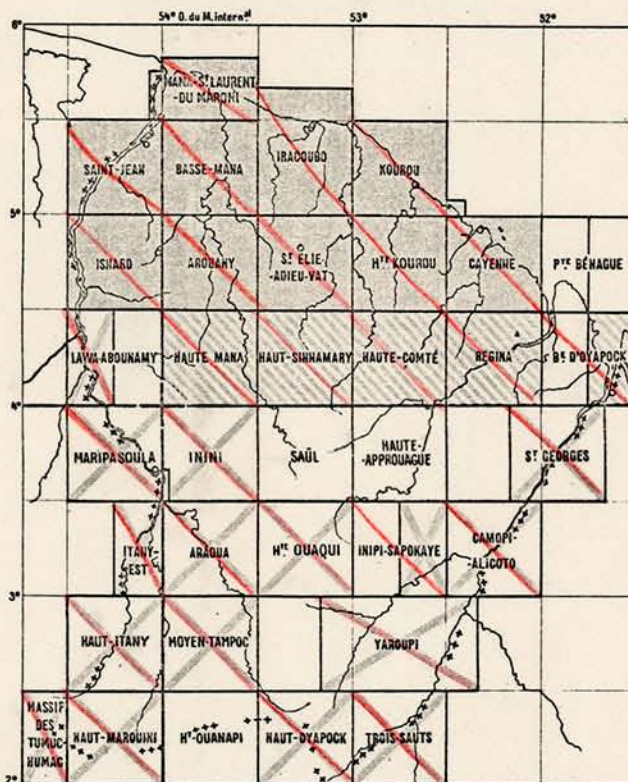

CARTE DE LA GUYANE au 1 : 200 000 en 11 feuilles

1 cm sur la carte représente 2 km sur le terrain.

Projection et quadrillage MTU (Mercator Transverse Universelle). Ellipsoïde International.

Origine : exploitation de la couverture photographique.

Coupures de 1° × 1°.

Réseau géographique en degrés (origine Greenwich).

Format utile des coupures : 55 × 55 cm environ.

Désignation des coupures : par leur numéro (voir tableau d'assemblage ci-contre).

EDITION : Les coupures sont publiées dans l'une ou l'autre des factures suivantes :

• « Esquisse photogrammétrique » en 3 couleurs (Noir, bleu, bistre) avec courbes figuratives à l'équidistance de 50 m Indique la position des photos aériennes.

• Fond planimétrique monochrome, sans courbes et comportant le tableau d'assemblage des photos aériennes.

CARTE DE LA GUYANE au 1 : 500 000 en 2 feuilles

1 cm sur la carte représente 5 km sur le terrain.

Projection et quadrillage Gauss.

Ellipsoïde International.

Origine : cartes au 1 : 50 000 et 1 : 100 000.

Format utile des feuilles : 55 × 89 cm.

• Edition en 5 couleurs avec routes en rouge, courbes figuratives en bistre, végétation en vert.

CARTE DE LA GUYANE au 1 : 1 500 000 en 1 feuille

• Edition de 1964 en 5 couleurs avec routes en rouge, relief sommairement représenté par des hachures en bistre, végétation en vert.

Format utile : 31 × 25 cm.

CARTE DE LA GUYANE FRANÇAISE AU 1/100 000