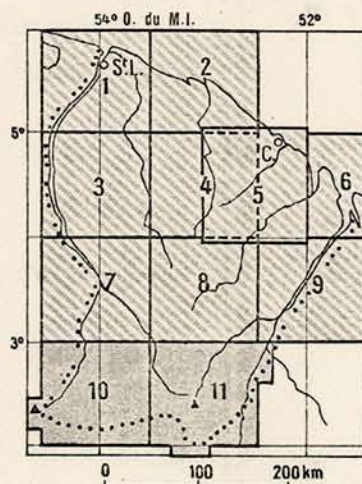

• « Esquisse photogrammétrique » en 3 couleurs (Noir, bleu, bistre) avec courbes figuratives à l'équidistance de 50 m Indique la position des photos aériennes.

• Fond planimétrique monochrome, sans courbes et comportant le tableau d'assemblage des photos aériennes.

**CARTE DE LA GUYANE au 1 : 500 000 en 2 feuilles**

1 cm sur la carte représente 5 km sur le terrain.

Projection et quadrillage Gauss.

Ellipsoïde International.

Origine : cartes au 1 : 50 000 et 1 : 100 000.

Format utile des feuilles : 55 × 89 cm.

• Edition en 5 couleurs avec routes en rouge, courbes figuratives en bistre, végétation en vert.

**CARTE DE LA GUYANE au 1 : 1 500 000 en 1 feuille**

• Edition de 1964 en 5 couleurs avec routes en rouge, relief sommairement représenté par des hachures en bistre, végétation en vert.

Format utile : 31 × 25 cm.

**CARTE DE LA GUYANE FRANÇAISE AU 1/100 000****CARTE DE LA GUYANE FRANÇAISE AU 1/200 000****CARTE DE LA GUYANE FRANÇAISE AU 1/500 000**

INDEX MAP

4850s

FRENCH GUIANA (SERIES)

100