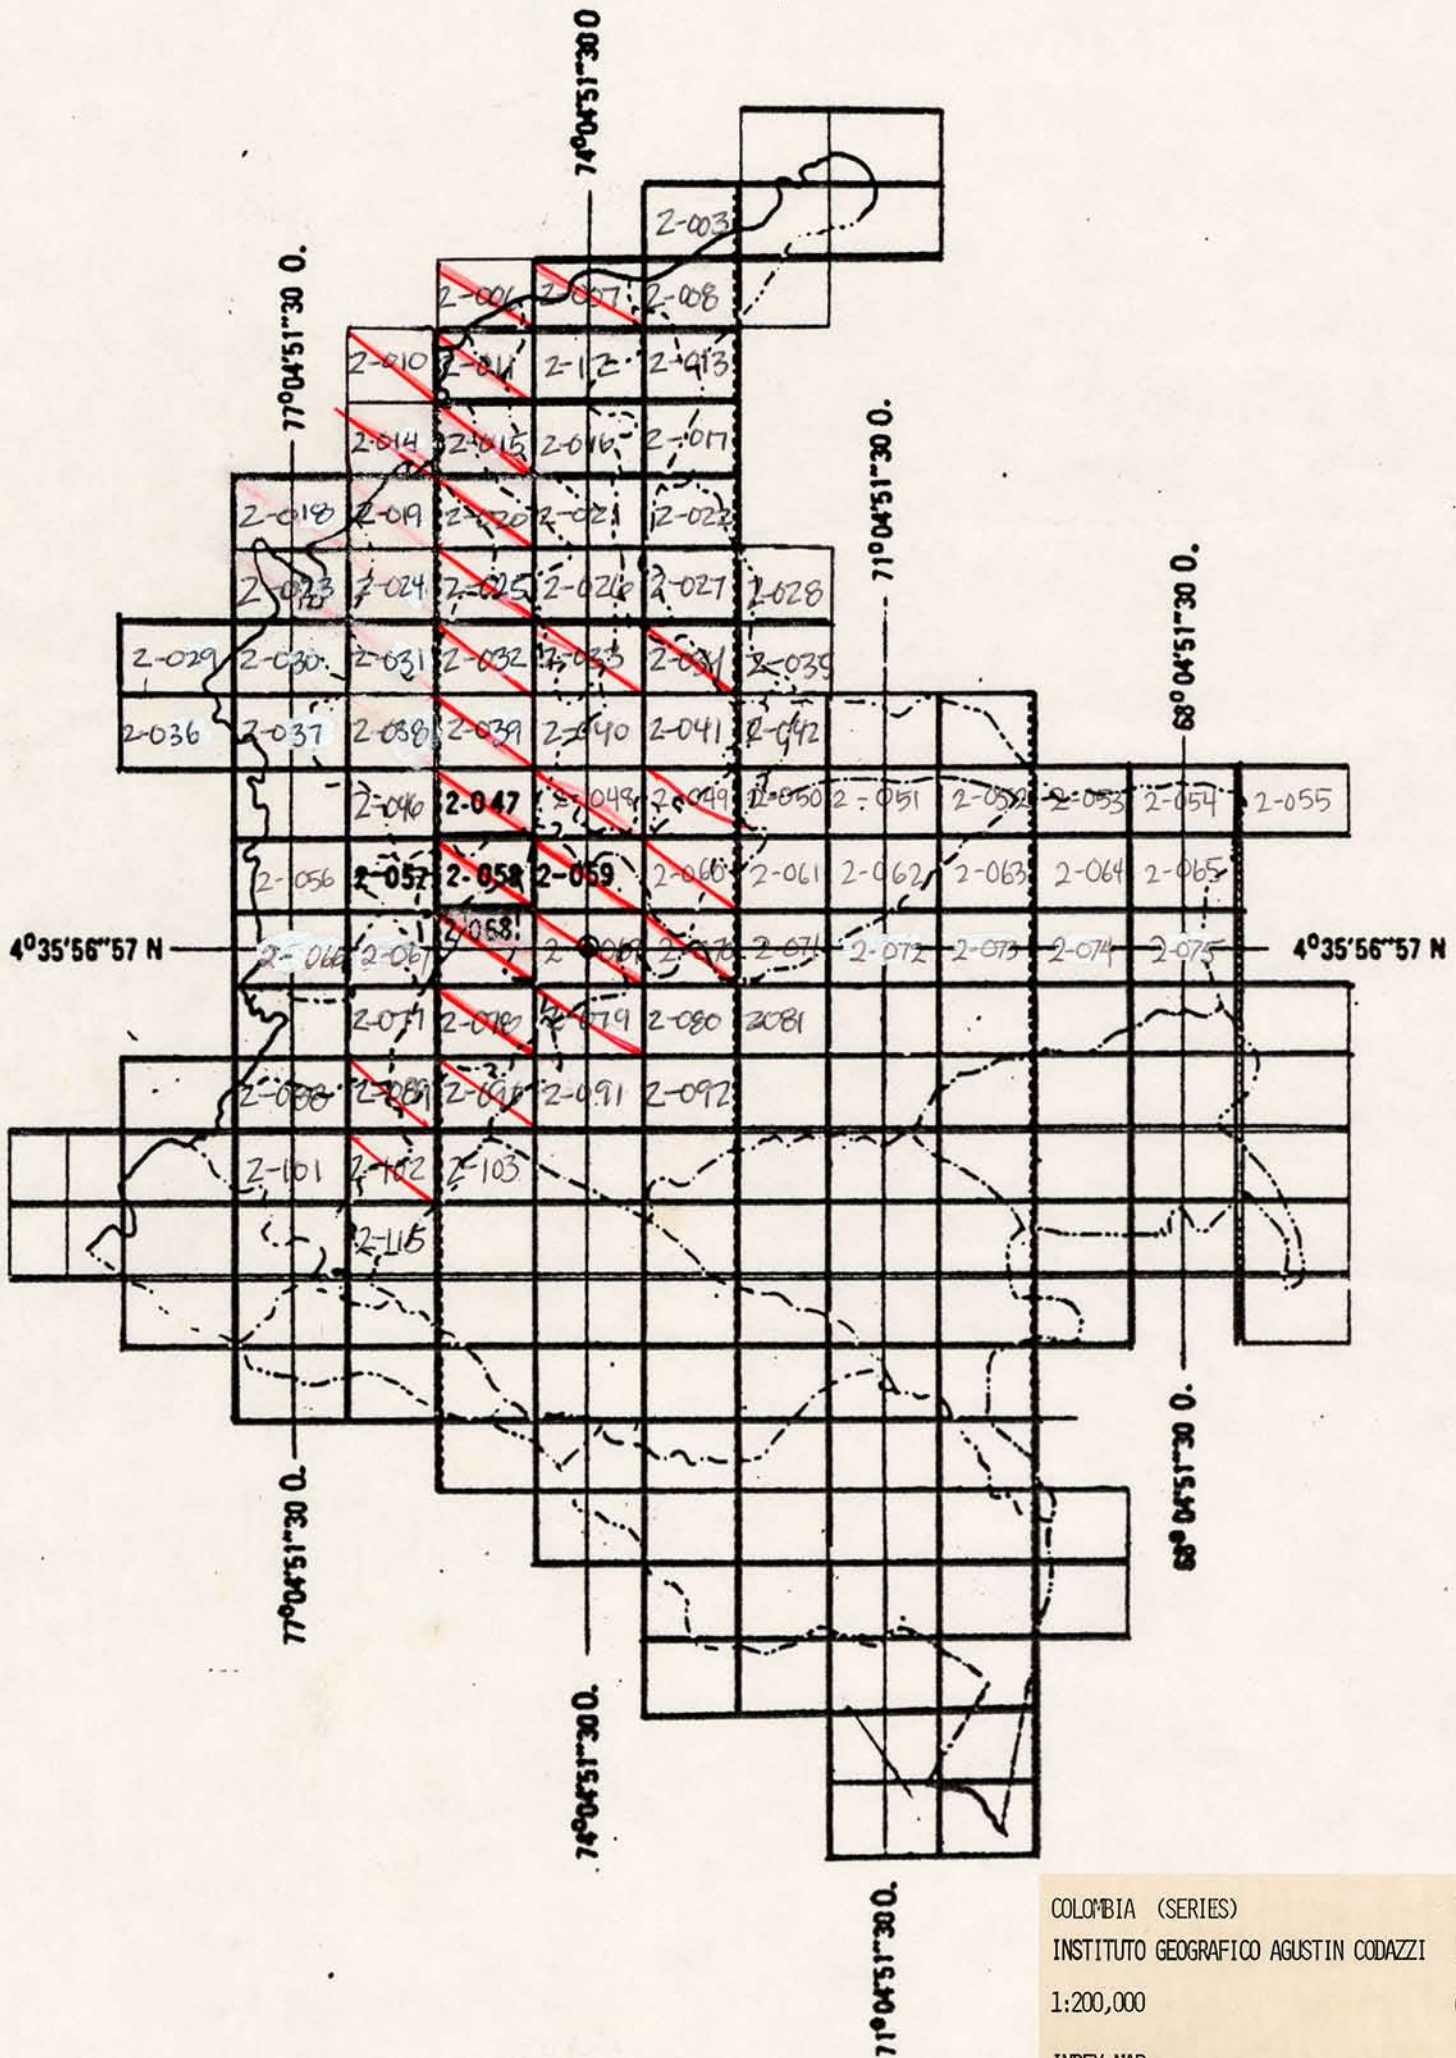

REFERENCIA DE LA PLANCHA EN EL MAPA DE COLOMBIA

COLOMBIA (SERIES)

4781-4780

INSTITUTO GEOGRAFICO AGUSTIN CODAZZI

200

1:200,000

C6

INDEX MAP