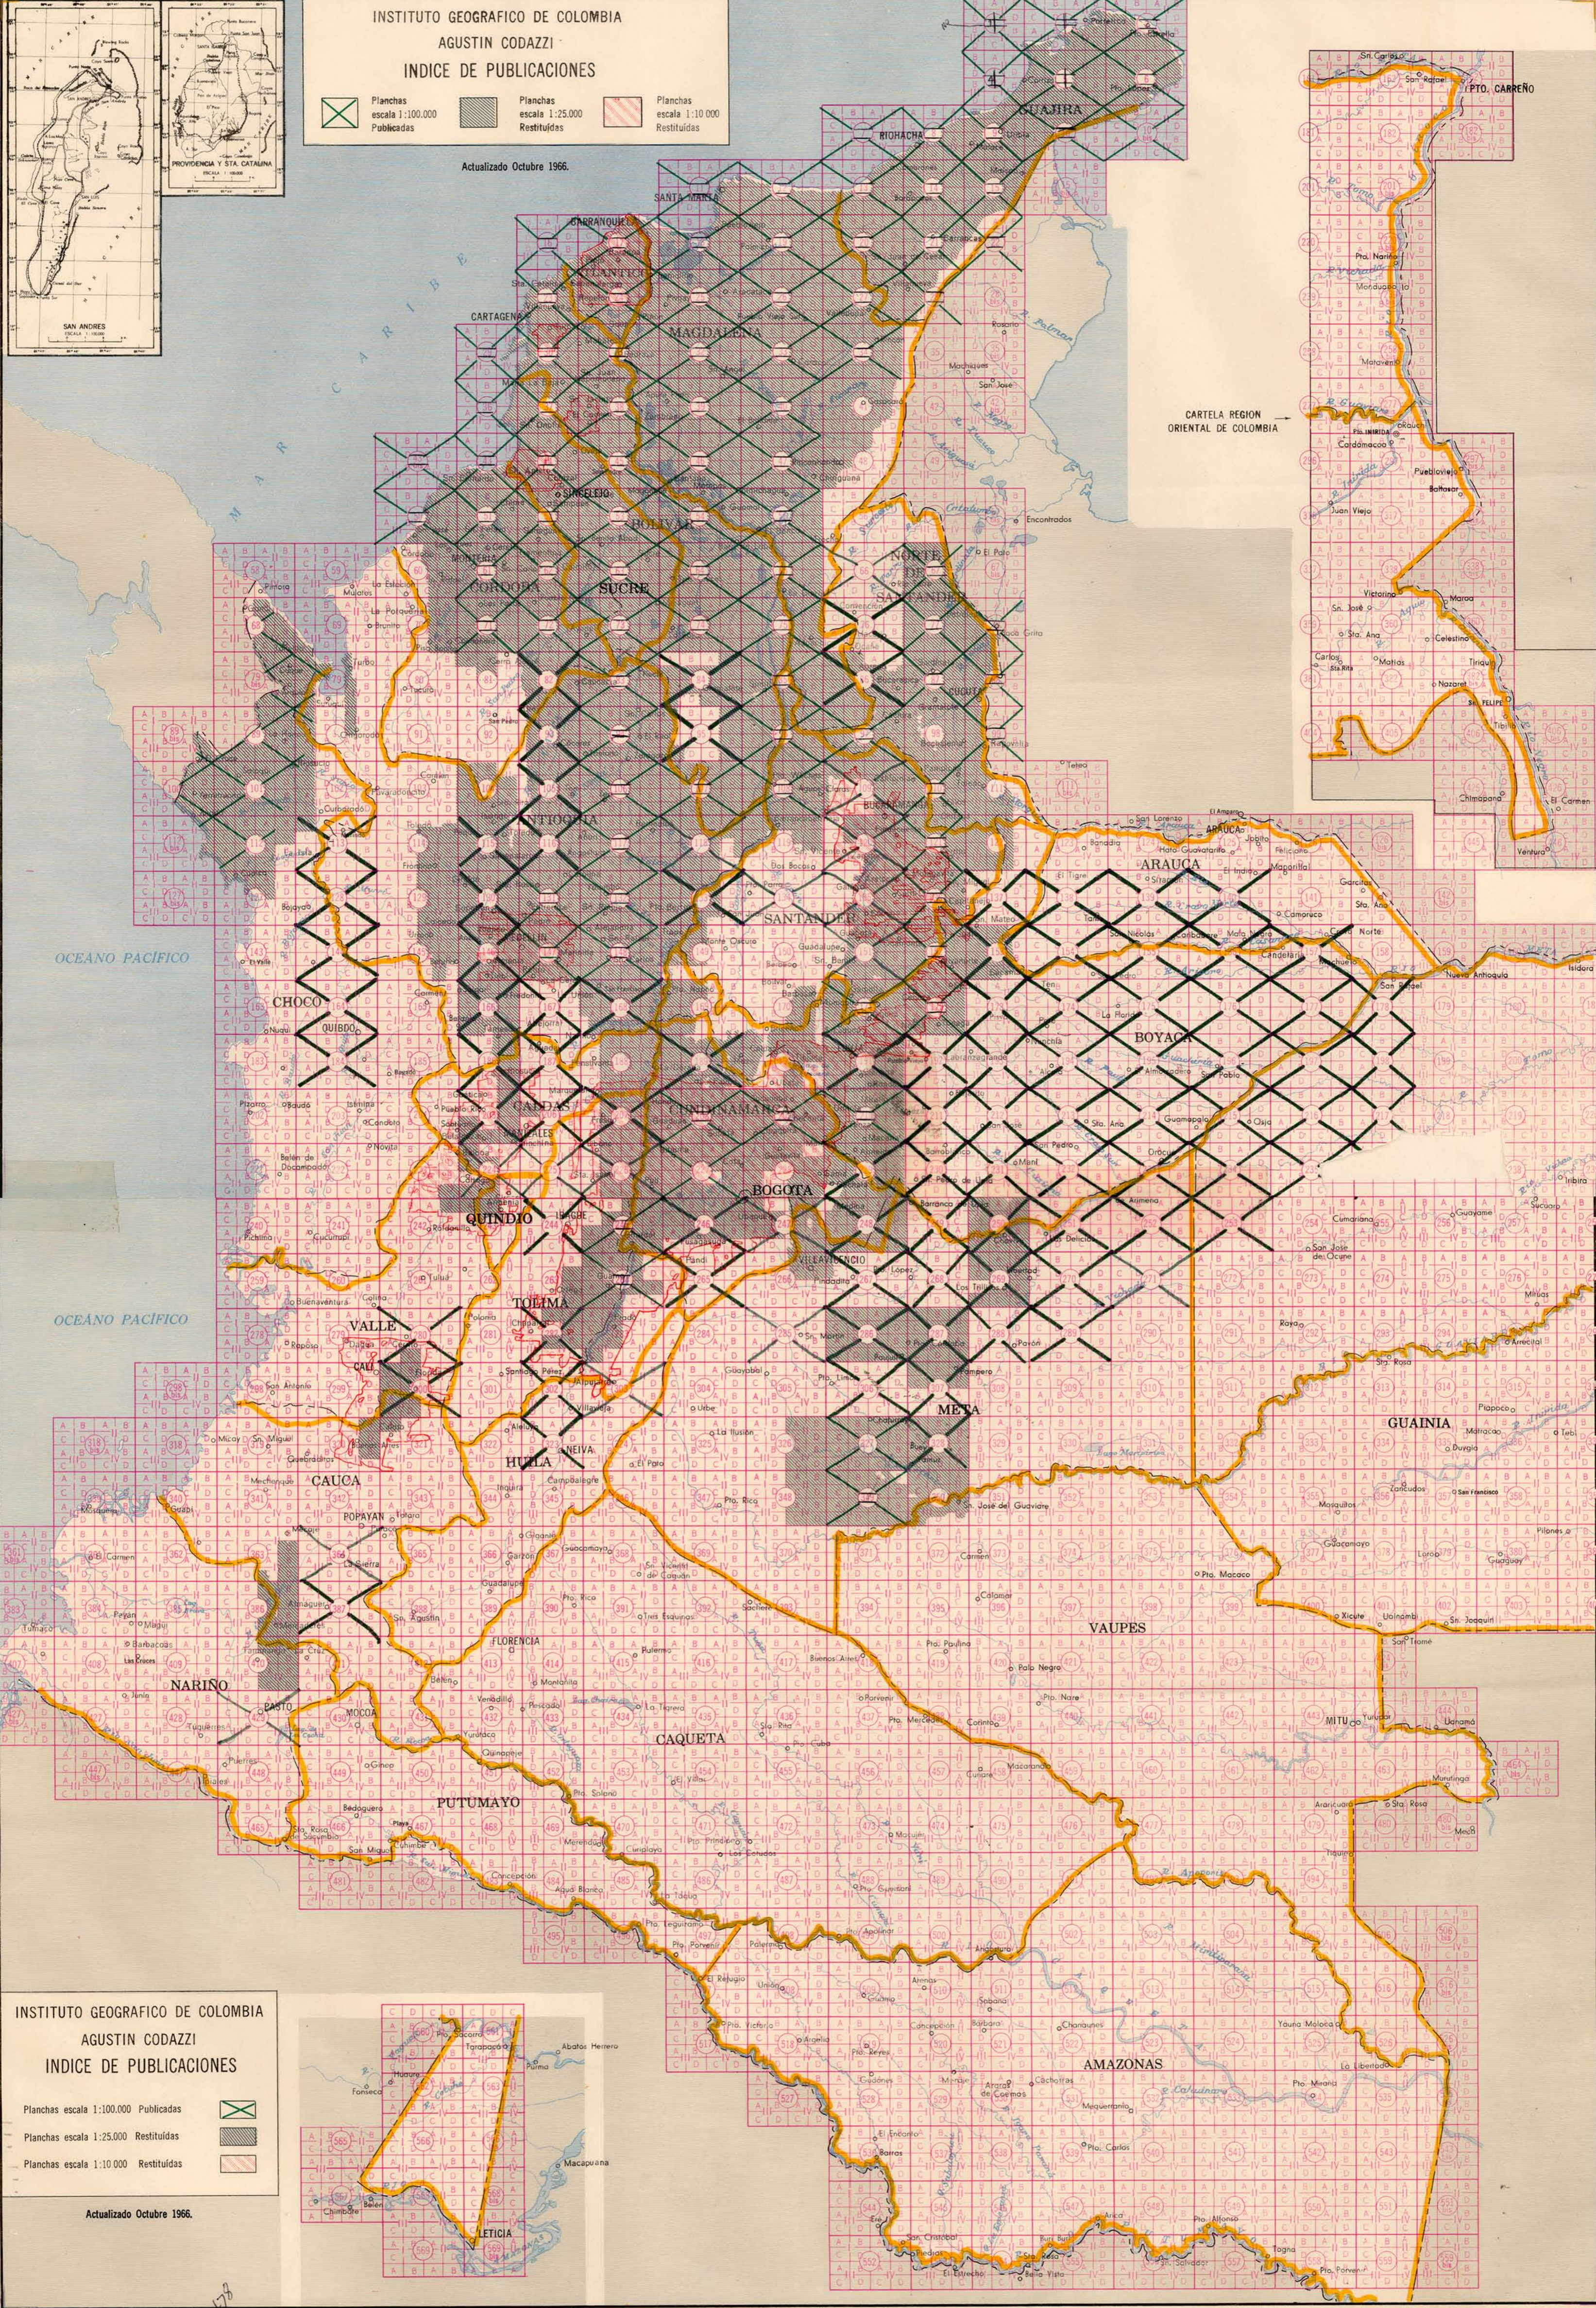

INSTITUTO GEOGRAFICO DE COLOMBIA
AGUSTIN CODAZZI
INDICE DE PUBLICACIONES

Planchas escala 1:100.000 Publicadas
Planchas escala 1:25.000 Restituidas
Planchas escala 1:10.000 Restituidas

Actualizado Octubre 1966.

922-478

4780s
100
C6

FILED NUMERICALLY
FOR EXPLANATION OF LEGEND
SYMBOLS AND NOMENCLATURE,
SEE BOOKLET 4780 IN THE
STACK UNIT.

INDEX MAP 4780s
COLUMBIA (SERIES) 100
COLUMBIA, INSTITUTO GEOGRAPHICO DE COLUMBIA C6
CARTA GENERAL
1:100,000