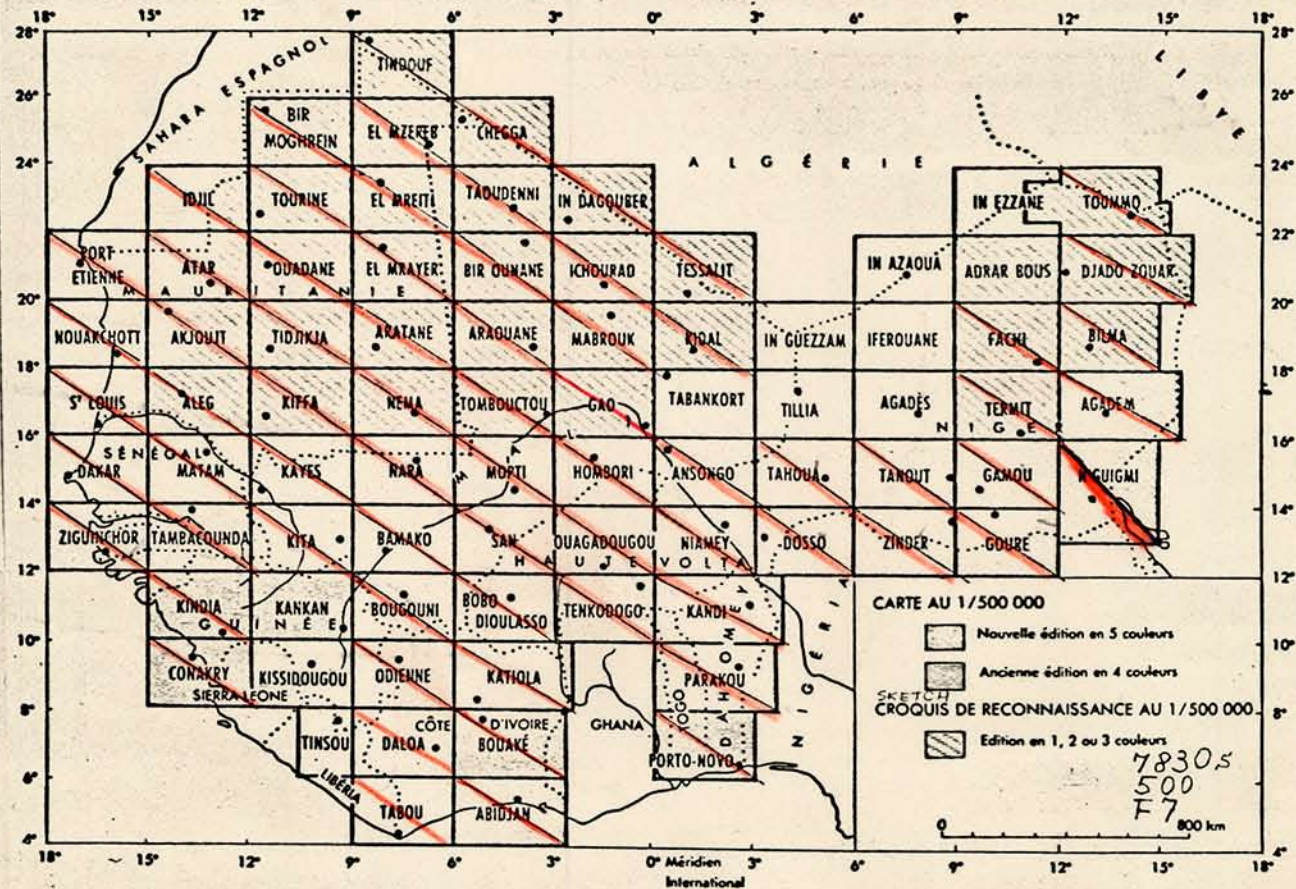

CARTE ET CROQUIS DE RECONNAISSANCE
DE L'AFRIQUE DE L'OUEST AU 1/500 000

INDEX MAP

7830s

AFRICA--REGIONS
WEST AFRICA (SERIES)

500

F7

CARTE ET CROQUIS DE RECONNAISSANCE
DE L'AFRIQUE DE L'OUEST AU 1:500,000

1:500,000