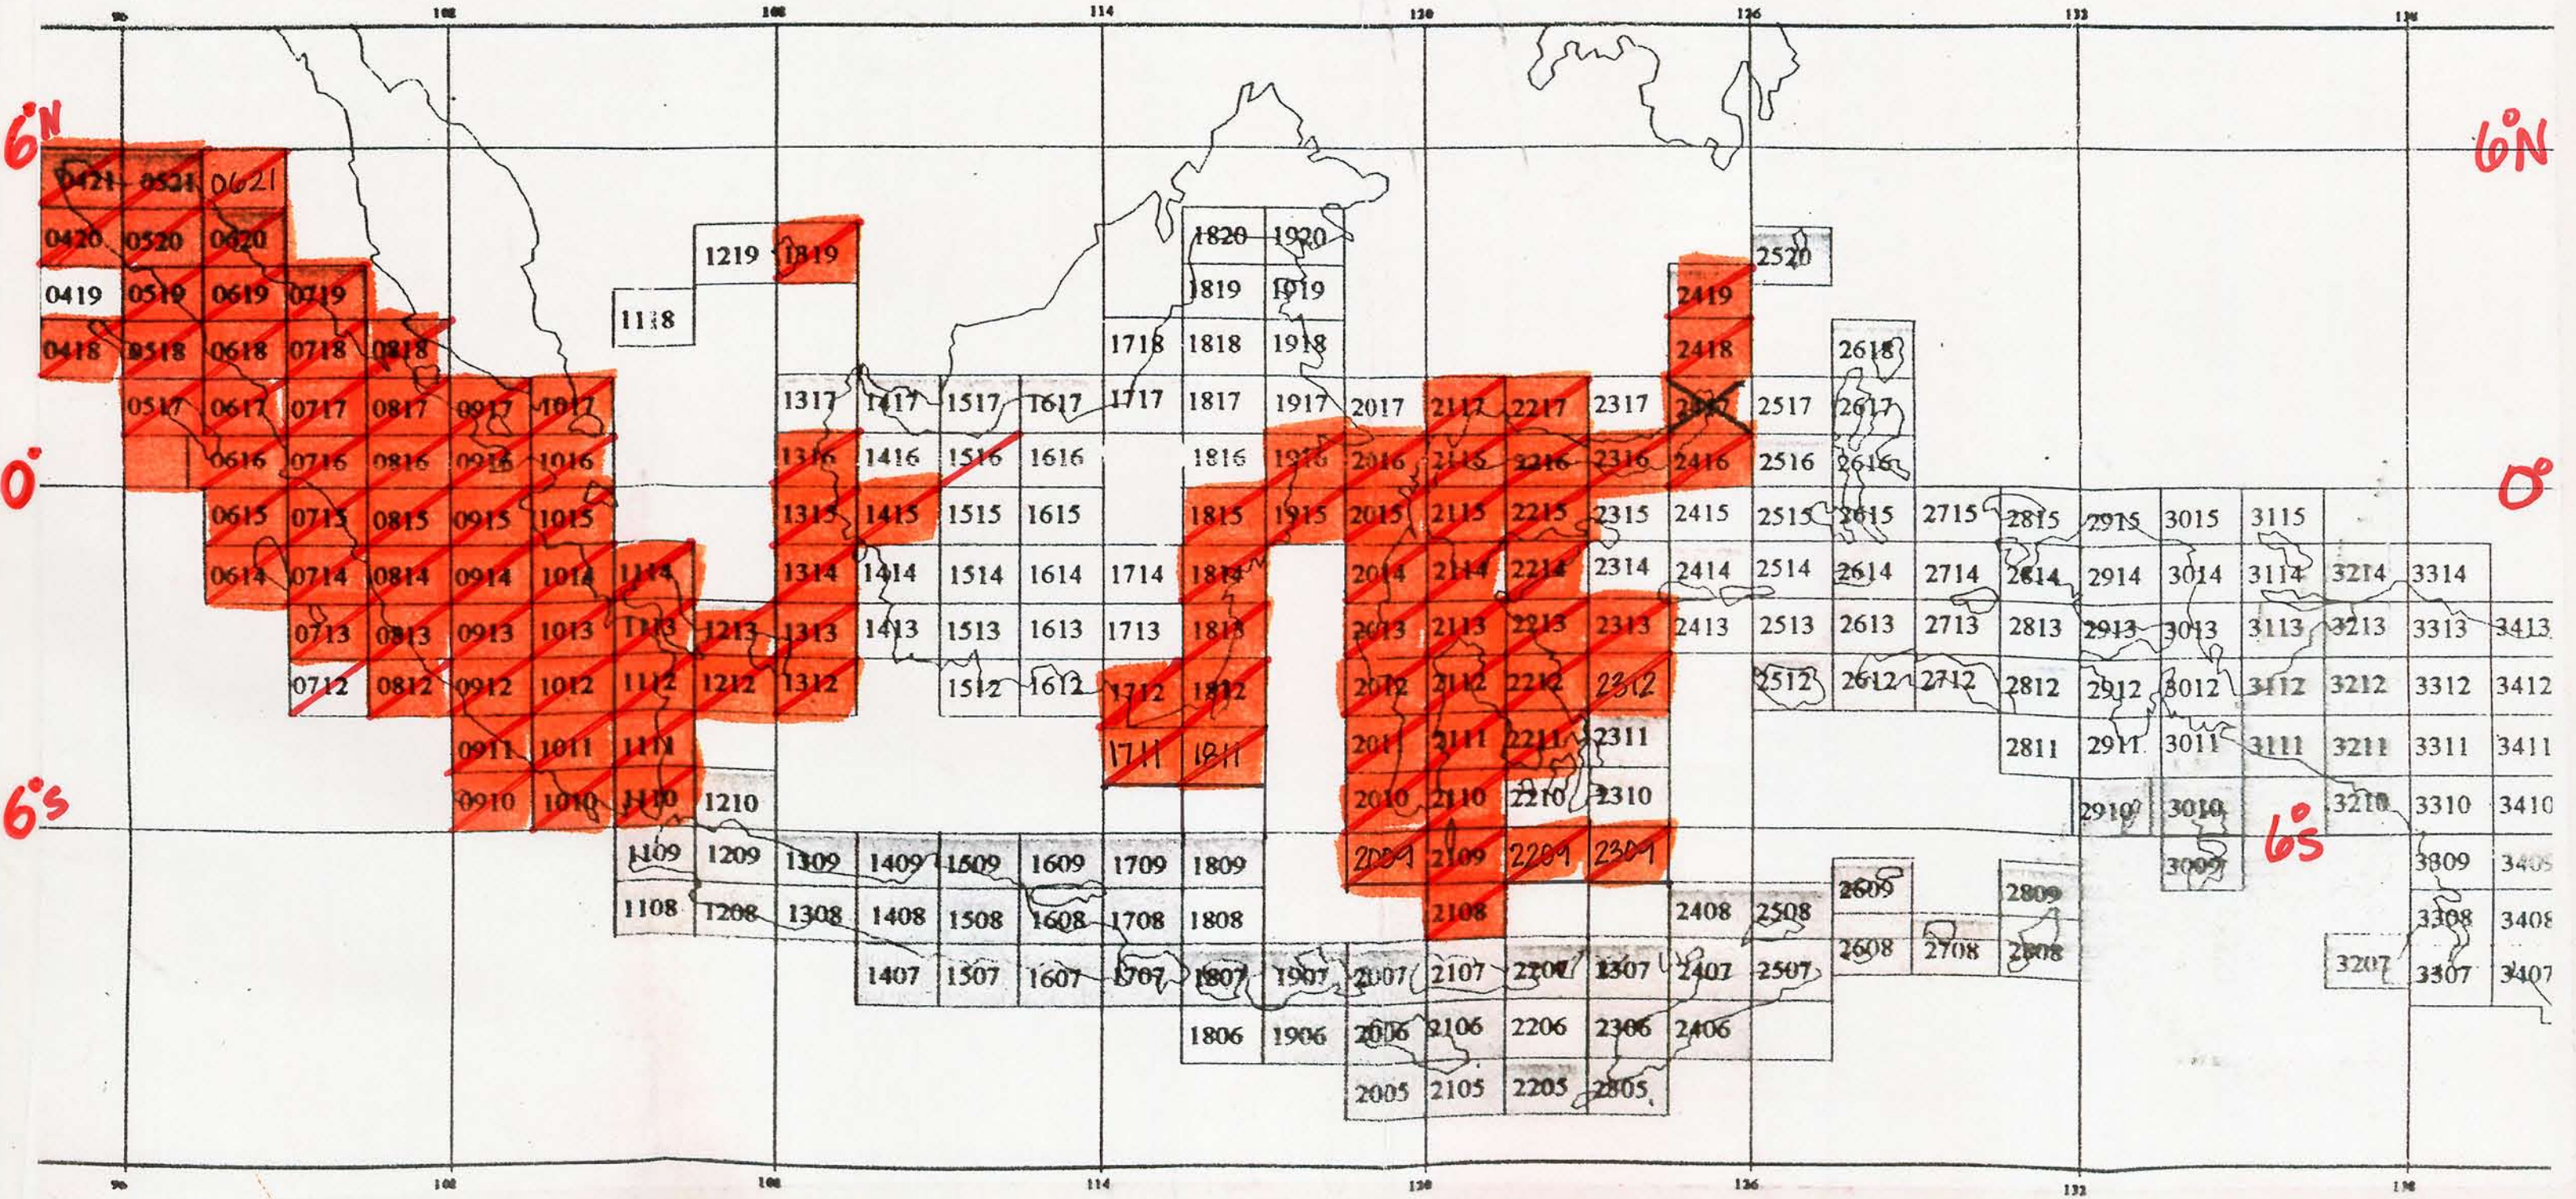

Indek Peta Skala 1:250.000 Indonesia

INDONESIA (SERIES) 6920s
 PETA RUPABUMI INDONESIA 250
 INDONESIA 1:250.000 .15