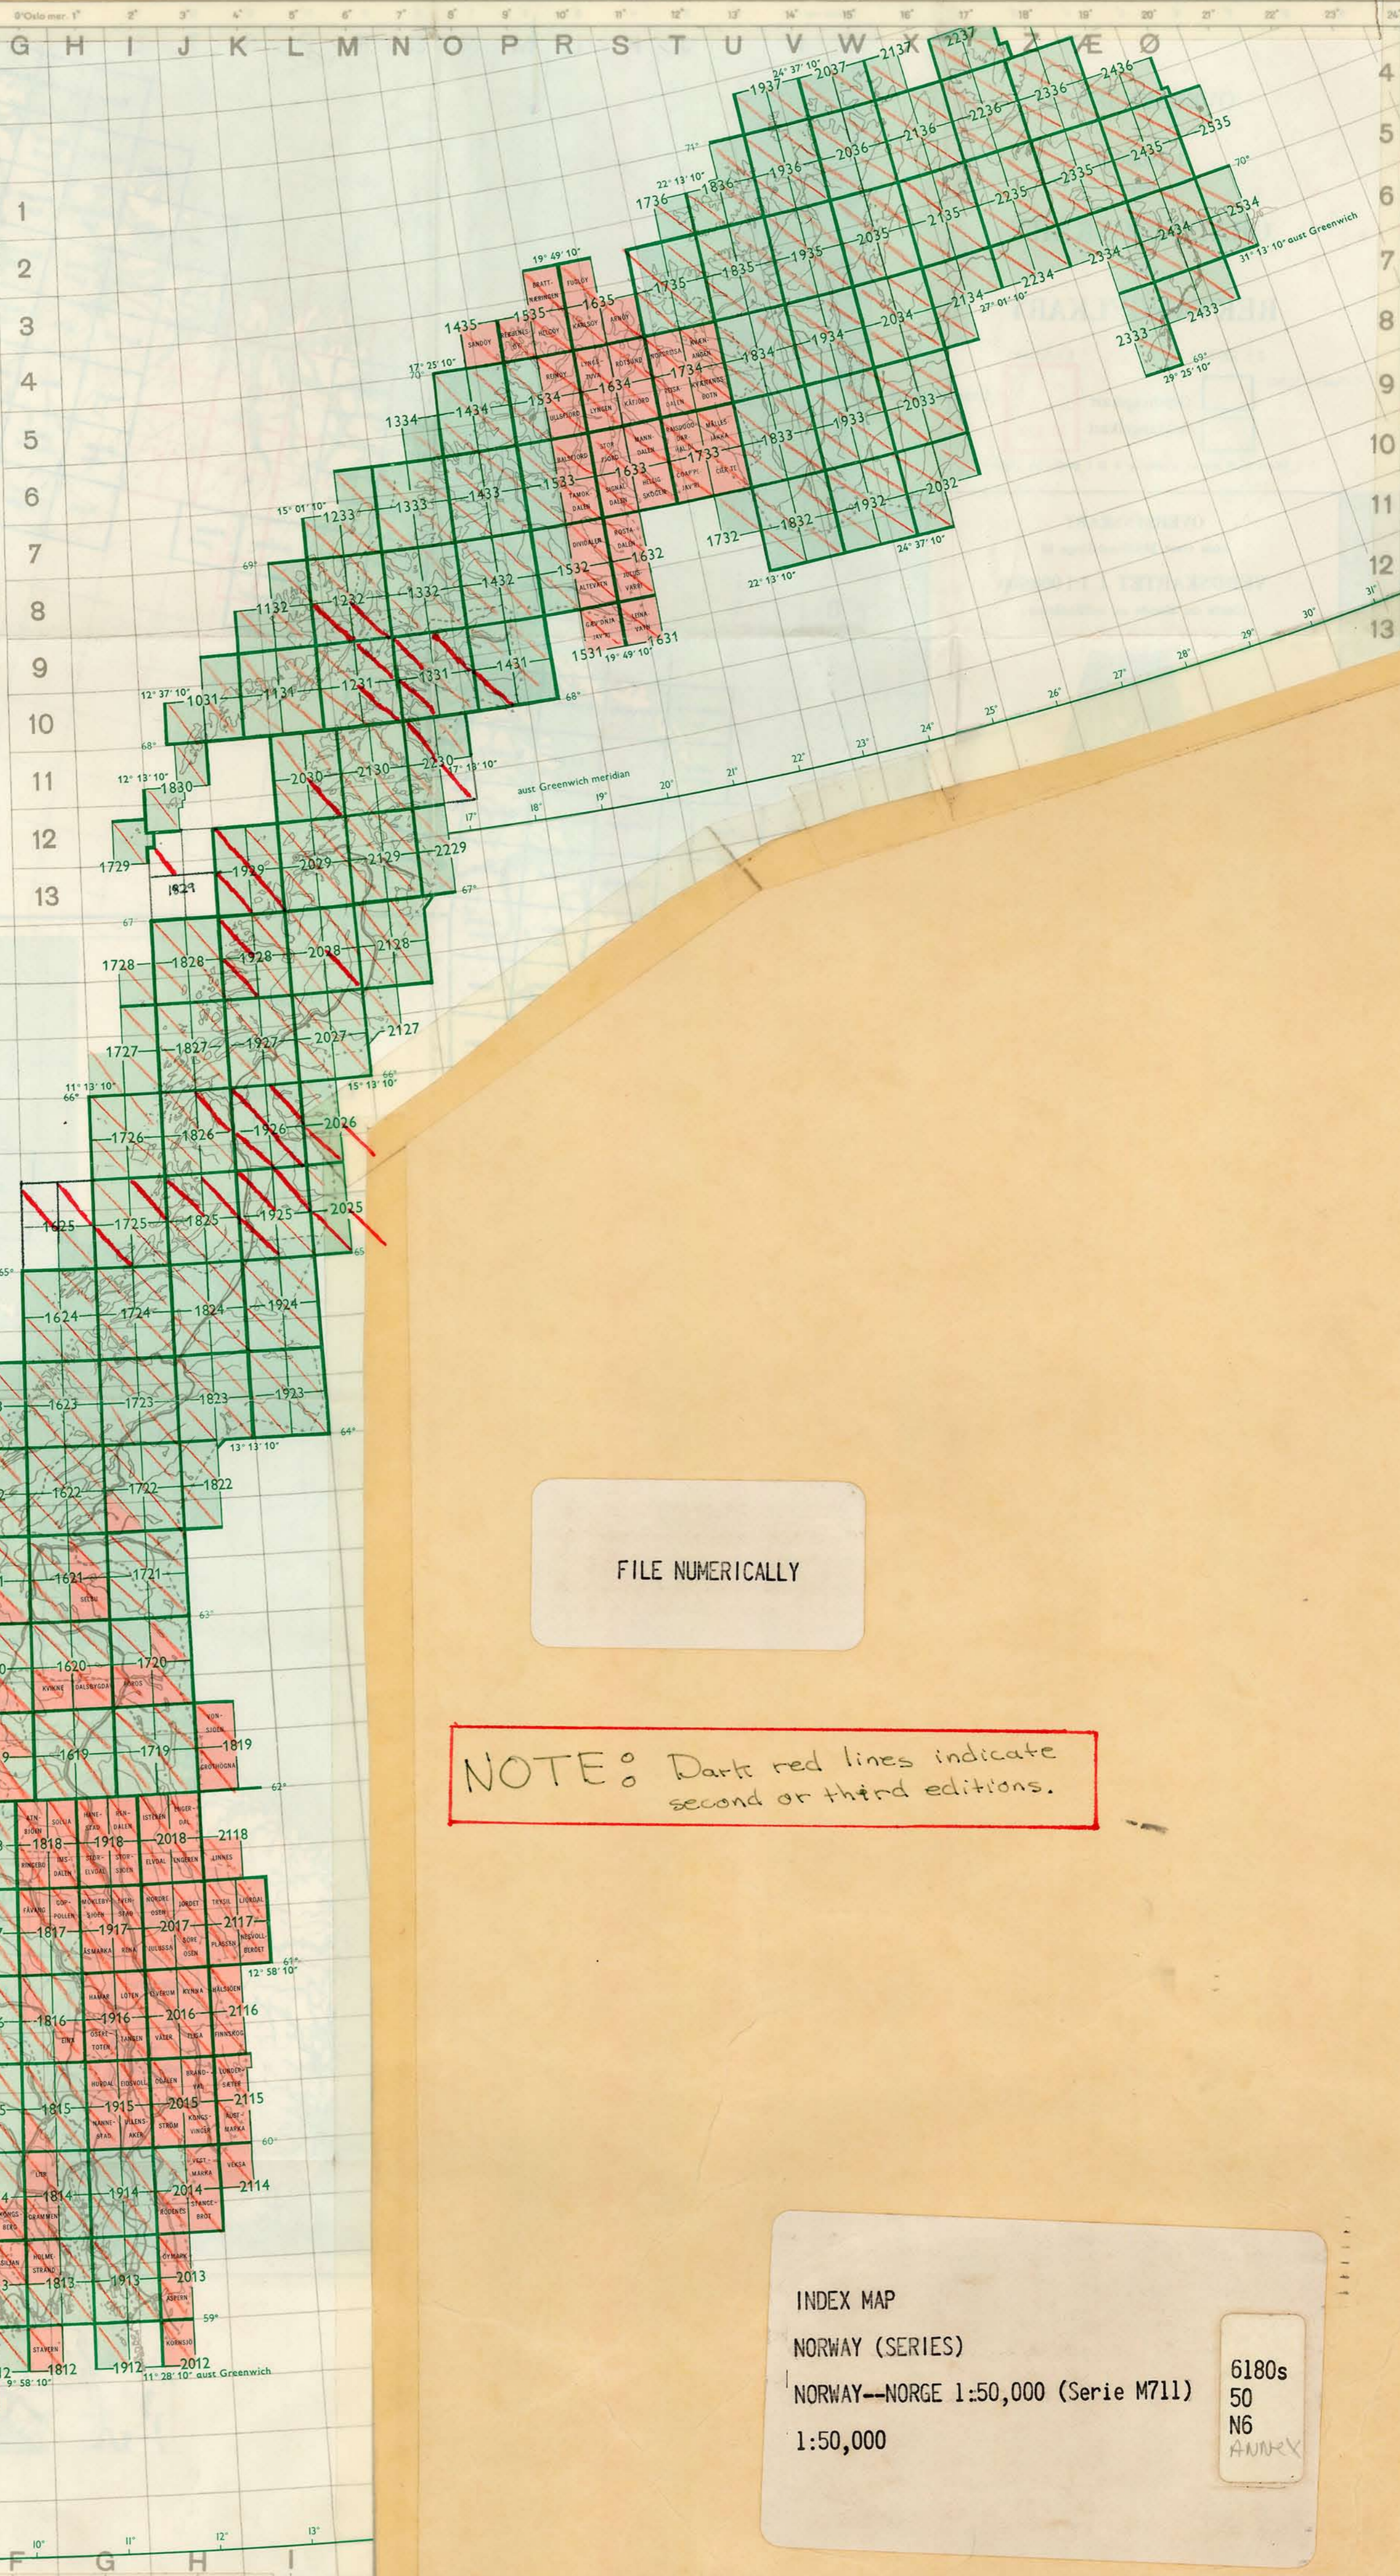

OVERSYNSKART

1:280000

over

KART I 1:50000, SERIE M 711.

Bokstavar og tal l ngsetter ramma viser gradteigndelings for kart i 1:100 000

Eit bladsett har 4 kart I-IV

Ny serie utarbeidd direkte for 1:50 000

IV	I
III	II

Kartblad med kvit bote er ikkje gjevne ut.

Mellom 58° og 62° n. br. er skilnaden i lengde mellom yttermeridianane i eit bladsett 0° 45' 0" Mellom 62° og 68° n. br. 1° 0' 0" og mellom 68° og 71° 20' n. br. 1° 12' 00".

FILE NUMERICALLY

NOTE: Dark red lines indicate second or third editions.

INDEX MAP
NORWAY (SERIES)
NORWAY--NORGE 1:50,000 (Serie M711)
1:50,000

6180s
50
N6
ANNEX

6180s
50
N6