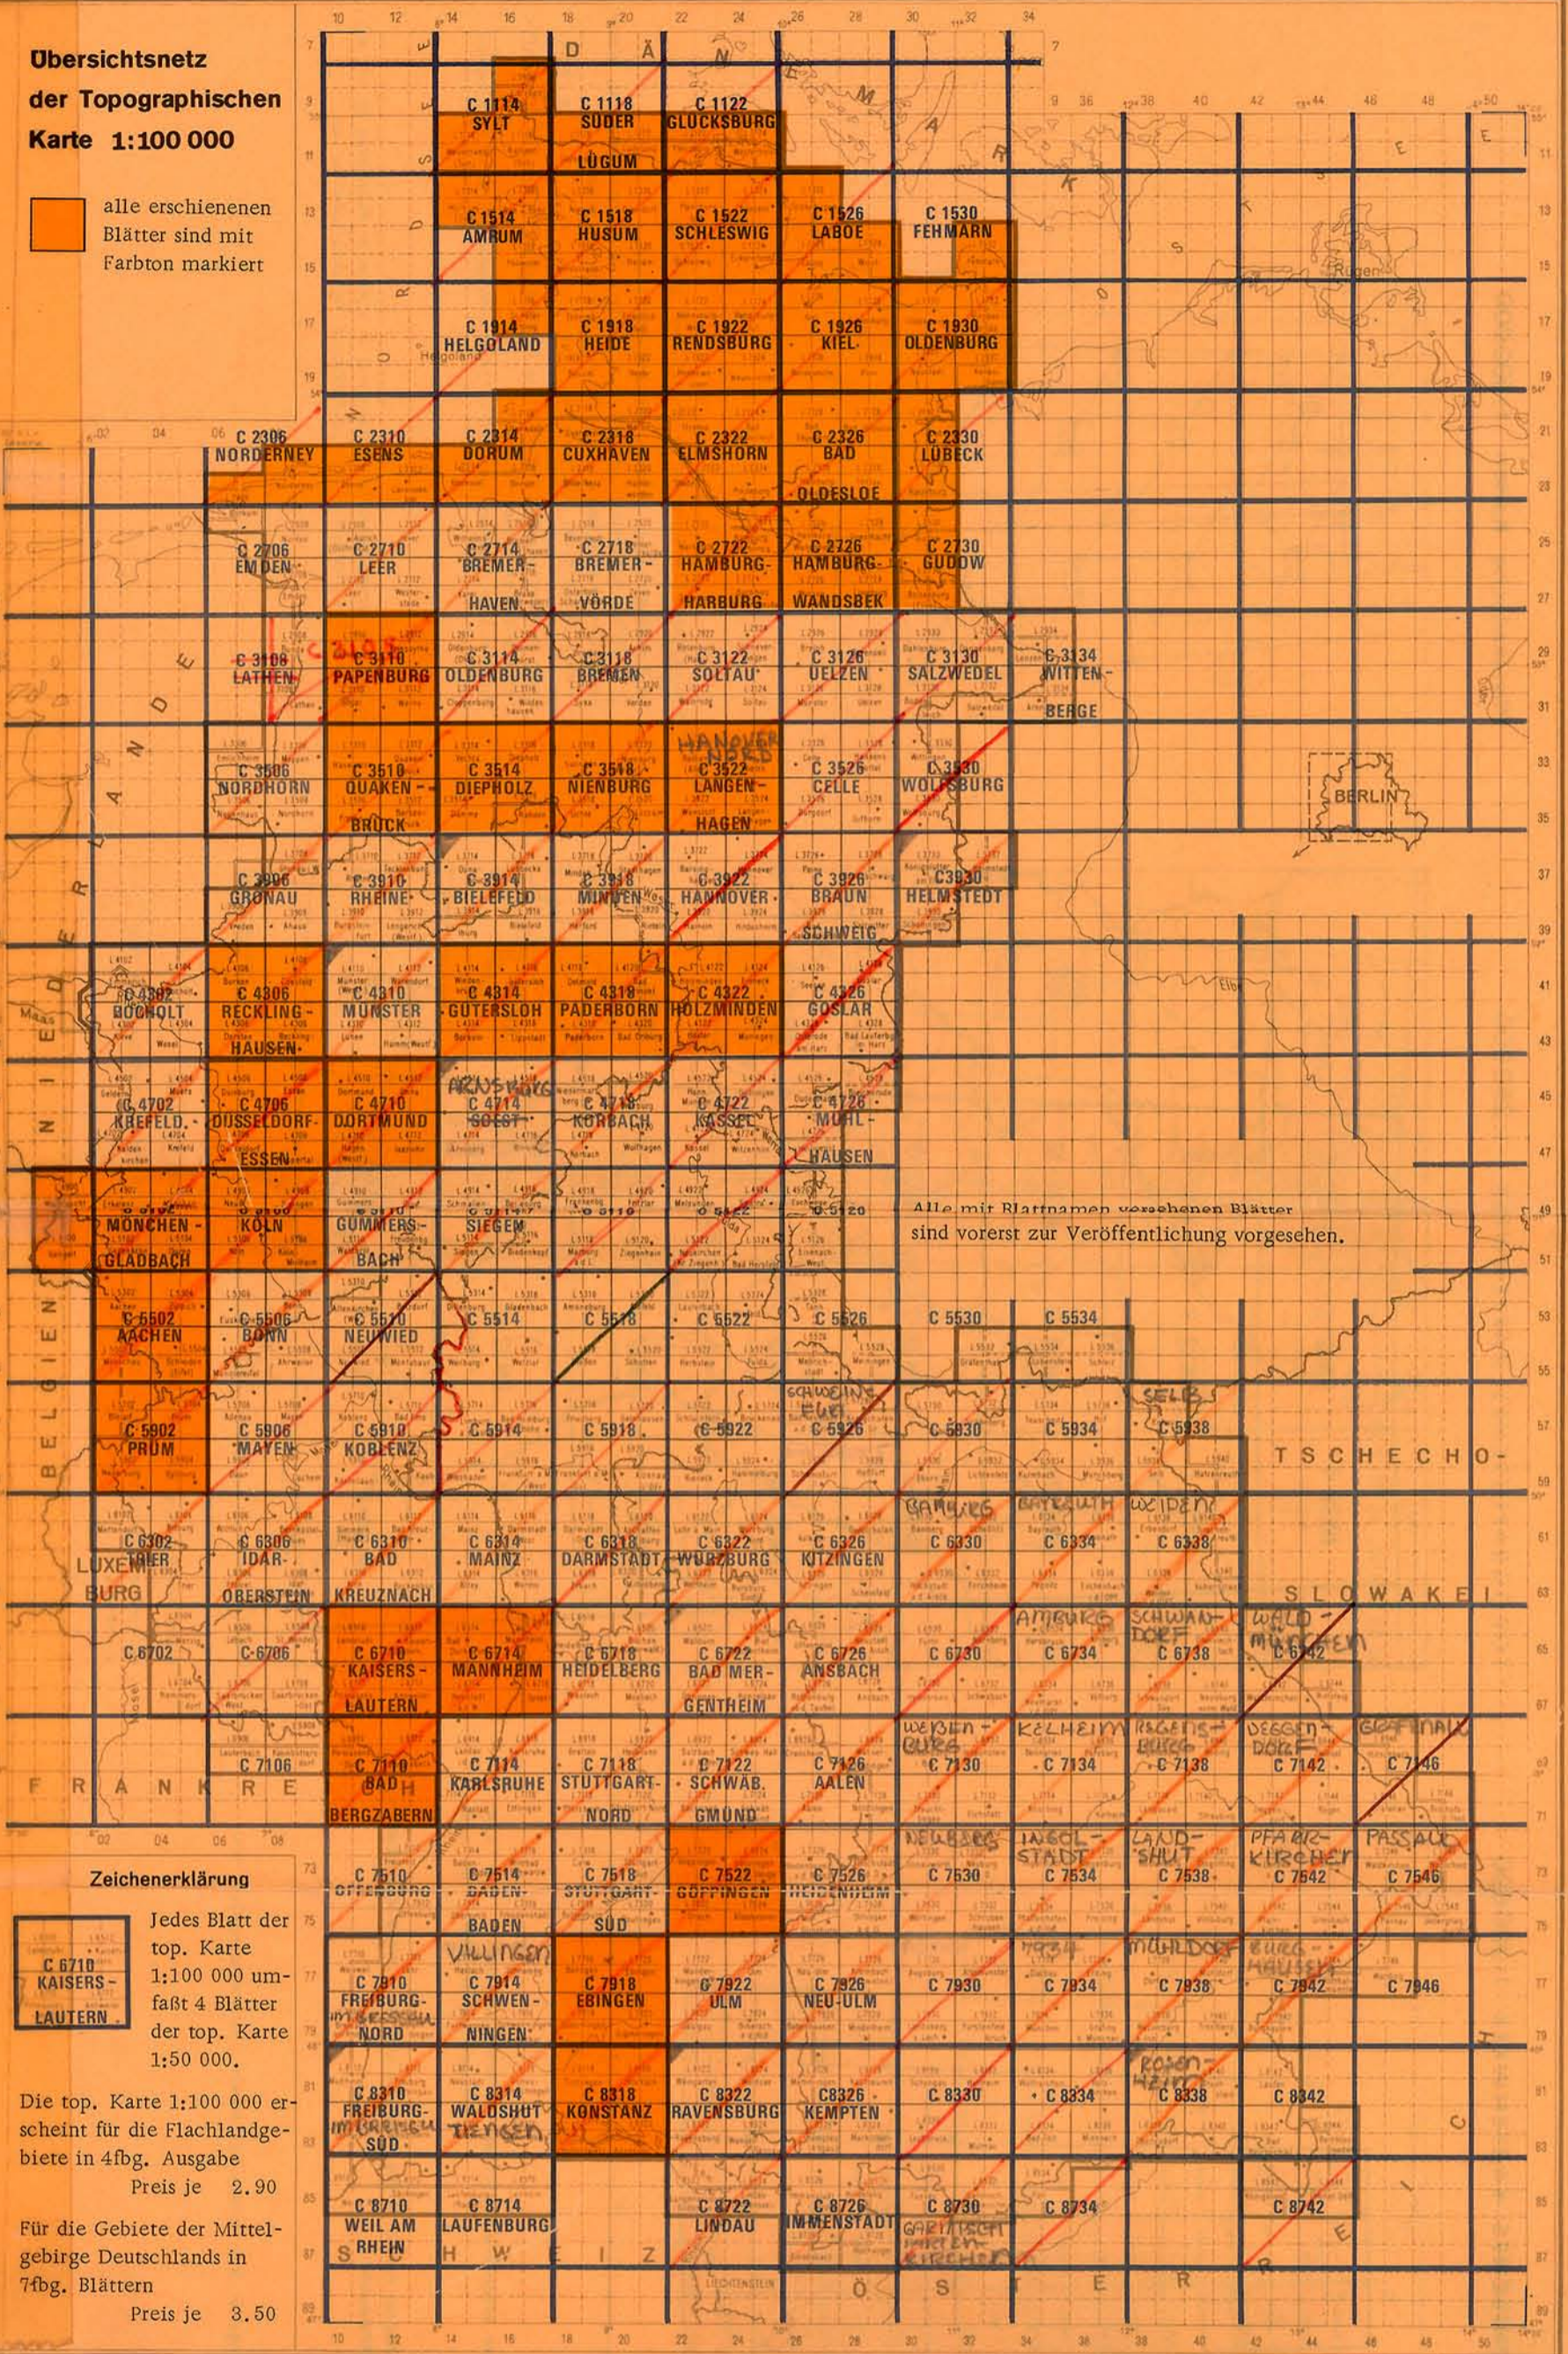

**Obersichtsznetz
der Topographischen
Karte 1:100 000**

alle erschienenen
Blätter sind mit
Farbton markiert

Zeichenerklärung

Jedes Blatt der top. Karte 1:100 000 umfaßt 4 Blätter der top. Karte 1:50 000.

Die top. Karte 1:100 000 erscheint für die Flachlandgebiete in 4fbb. Ausgabe Preis je 2.90

Für die Gebiete der Mittelgebirge Deutschlands in 7fbb. Blättern Preis je 3.50

INDEX MAP
GERMANY, WEST (SERIES) 5785s
GERMANY, LANDESVERMESSUNGSAMT 100
GERMANY 1:100,000 G4