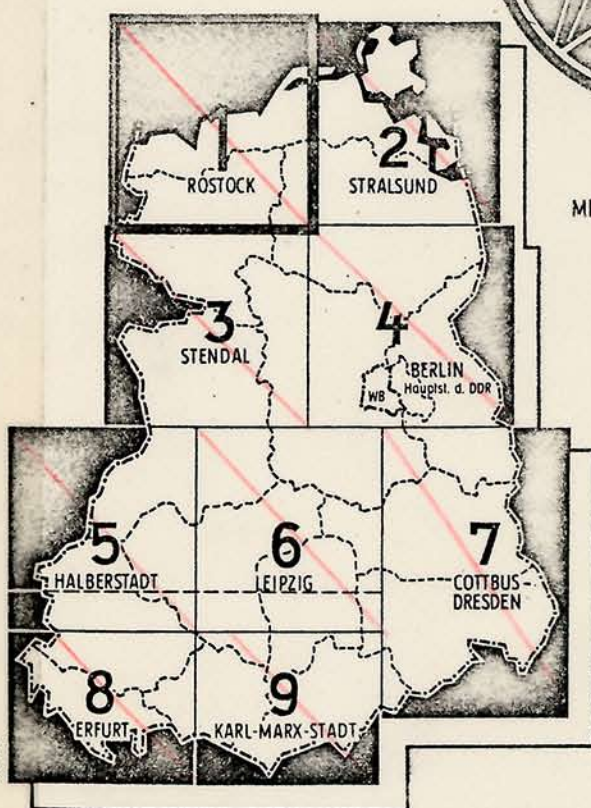

595 802 8

EVP 4,50 Mark

ROSTOCK

VERKEHRSKARTE DER DDR

BLATT 1

1:200 000

MIT ORTSNAMENVERZEICHNIS
ANGABE DER WICHTIGSTEN
BAU- UND KUNSTDENKMALE
TANKSTELLENVERZEICHNIS
STADTDURCHFARTSPLÄNEN

VEB LANDKARTENVERLAG · BERLIN
DEUTSCHE DEMOKRATISCHE REPUBLIK

INDEX

EAST GERMANY (SERIES) 5775s

DEUTSCHE DEMOKRATISCHE REPUBLIK 200

VERKEHRSKARTE DER DDR G4

1:200,000

FILE NUMERICALLY