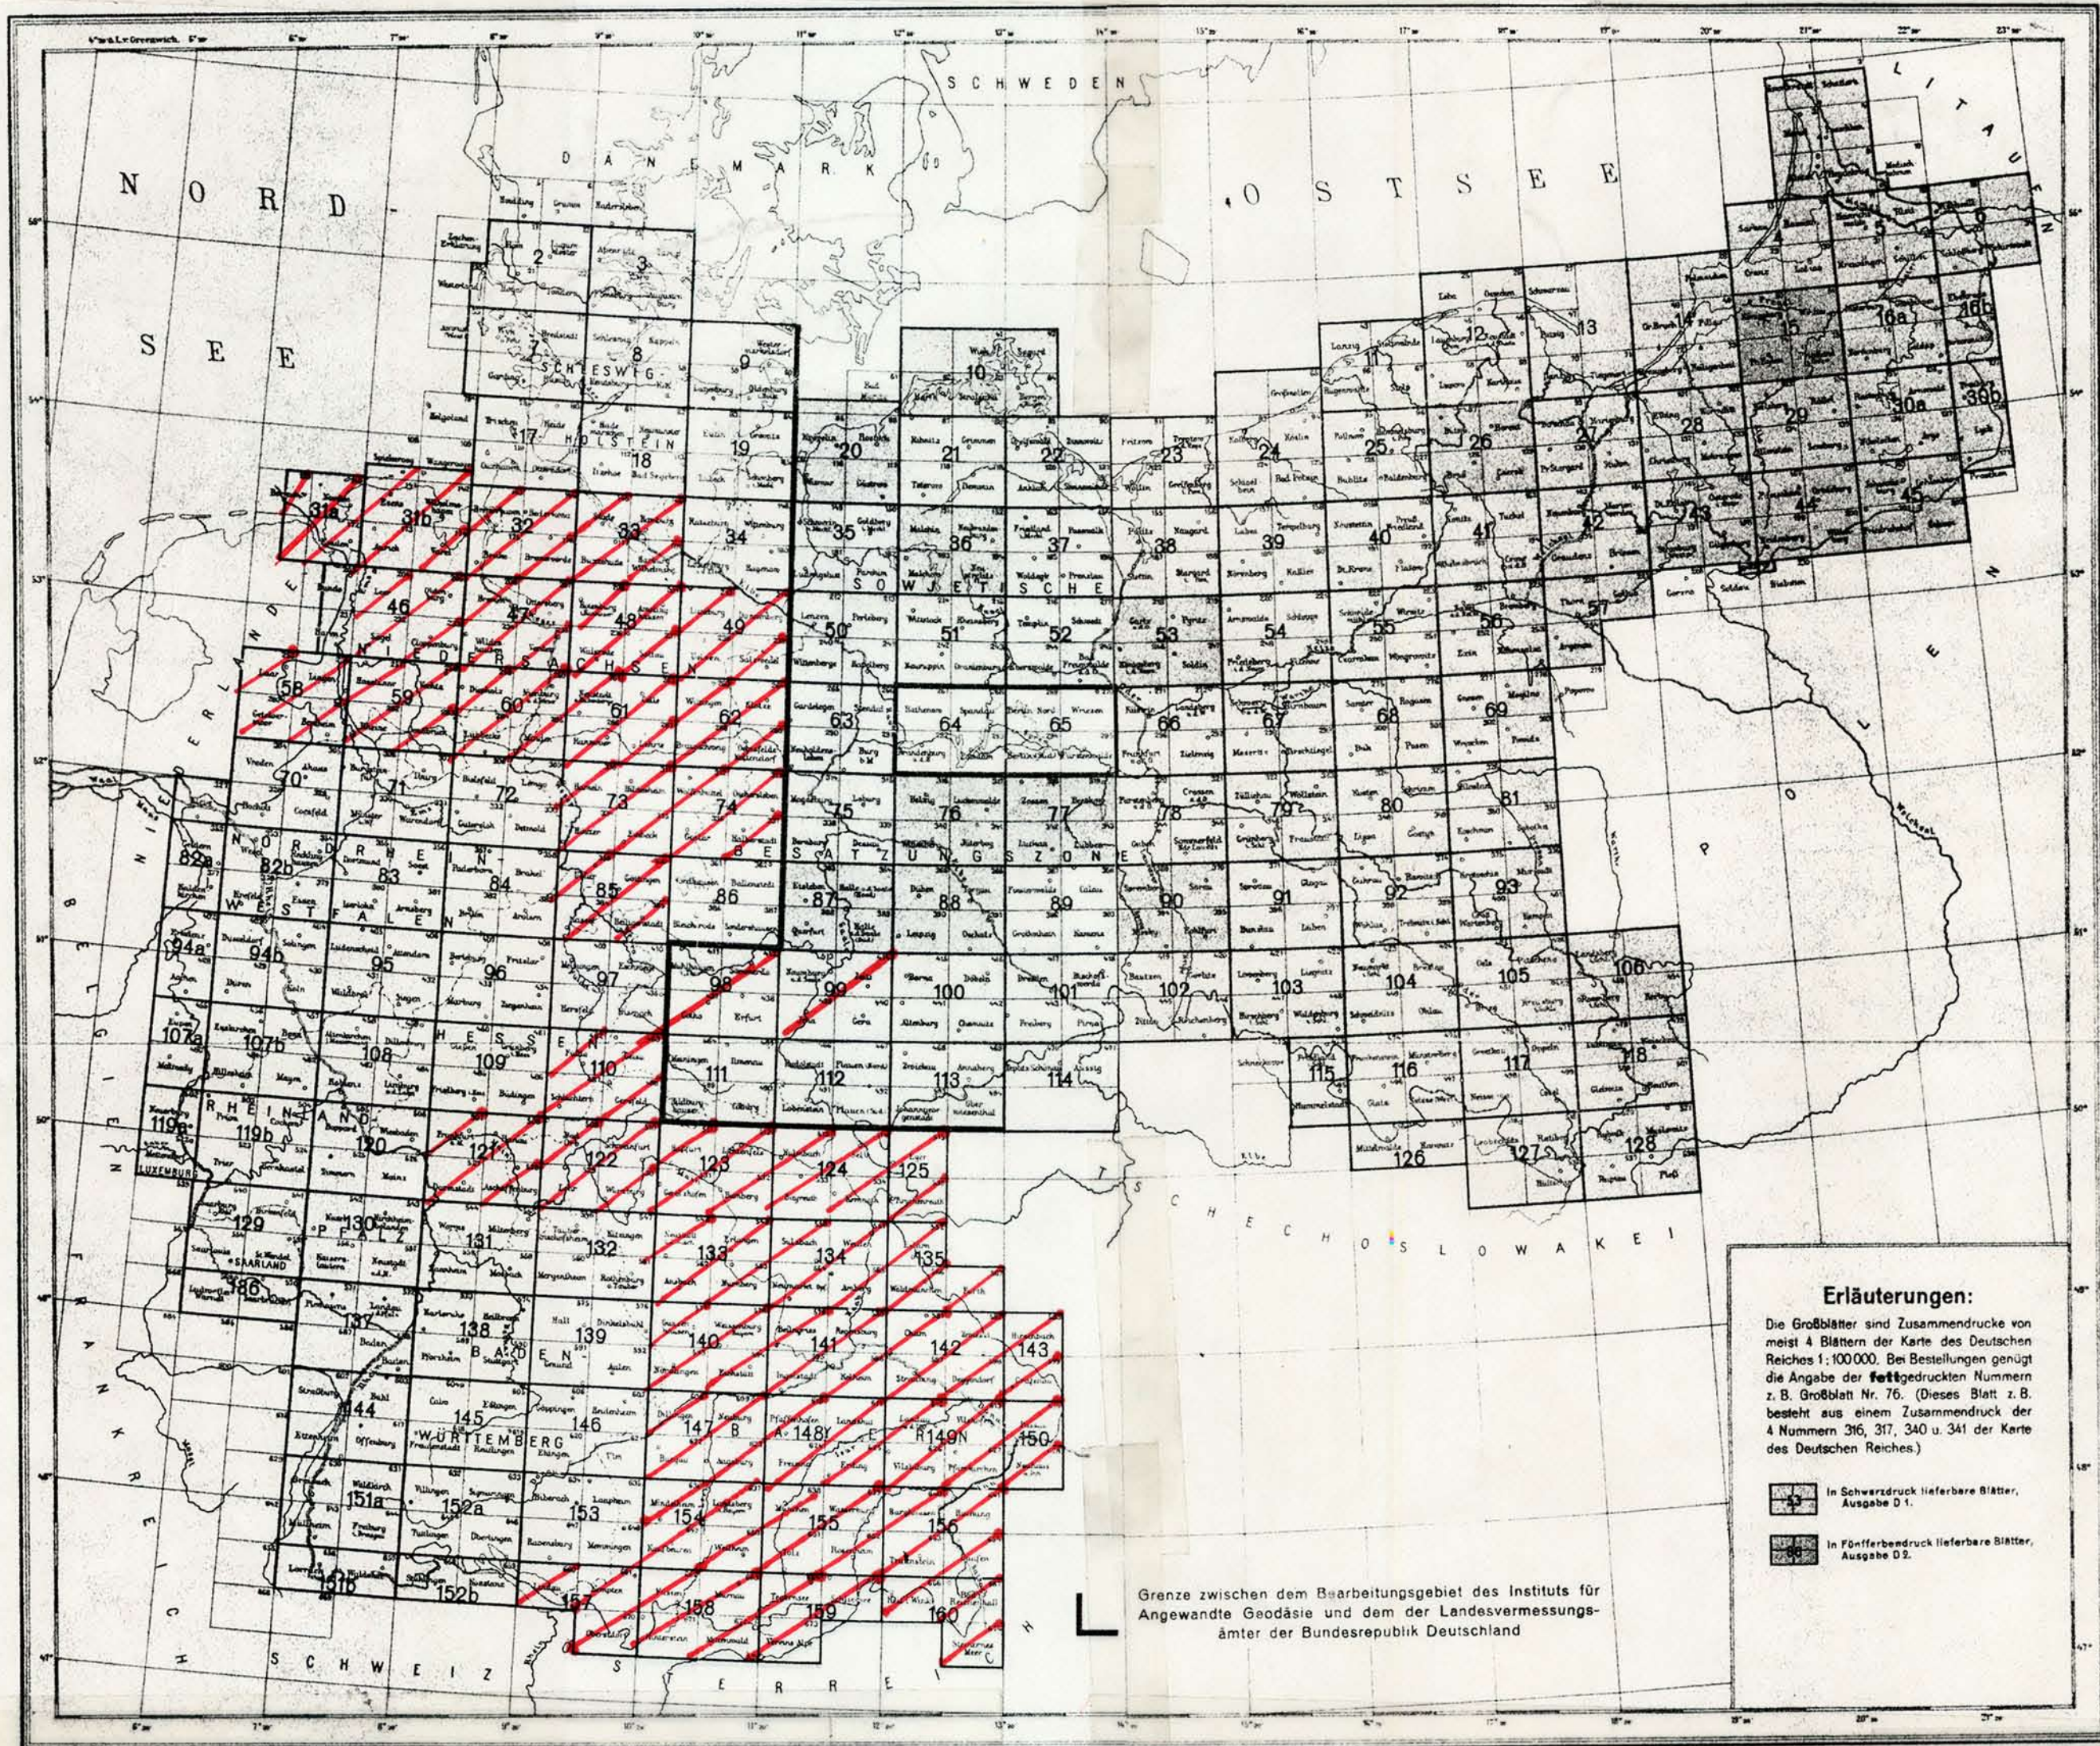

# Blattübersicht Großblätter der Karte des Deutschen Reiches 1:100 000

w. Germany

**Erläuterungen:**  
 Die Großblätter sind Zusammendrucke von meist 4 Blättern der Karte des Deutschen Reiches 1:100 000. Bei Bestellungen genügt die Angabe der **fettgedruckten** Nummern z. B. Großblatt Nr. 76. (Dieses Blatt z. B. besteht aus einem Zusammendruck der 4 Nummern 316, 317, 340 u. 341 der Karte des Deutschen Reiches.)

In Schwarzdruck lieferbare Blätter, Ausgabe D.1.  
 In Fünffarbenruck lieferbare Blätter, Ausgabe D.2.

Grenze zwischen dem Bearbeitungsgebiet des Instituts für Angewandte Geodäsie und dem der Landesvermessungsämter der Bundesrepublik Deutschland

5770s  
 100  
 G41  
 Index  
 Map  
 5770s  
 100  
 G41

FOR ADDITIONAL COVERAGE OF GERMANY AT  
 1:100,000 SEE  
 5770s 100 G4

INDEX MAP  
 GERMANY(SERIES) 5770s  
 KARTE DES DEUTSCHEN REICHES 100  
 [grossblätter = big sheets]  
 1:100,000 G41