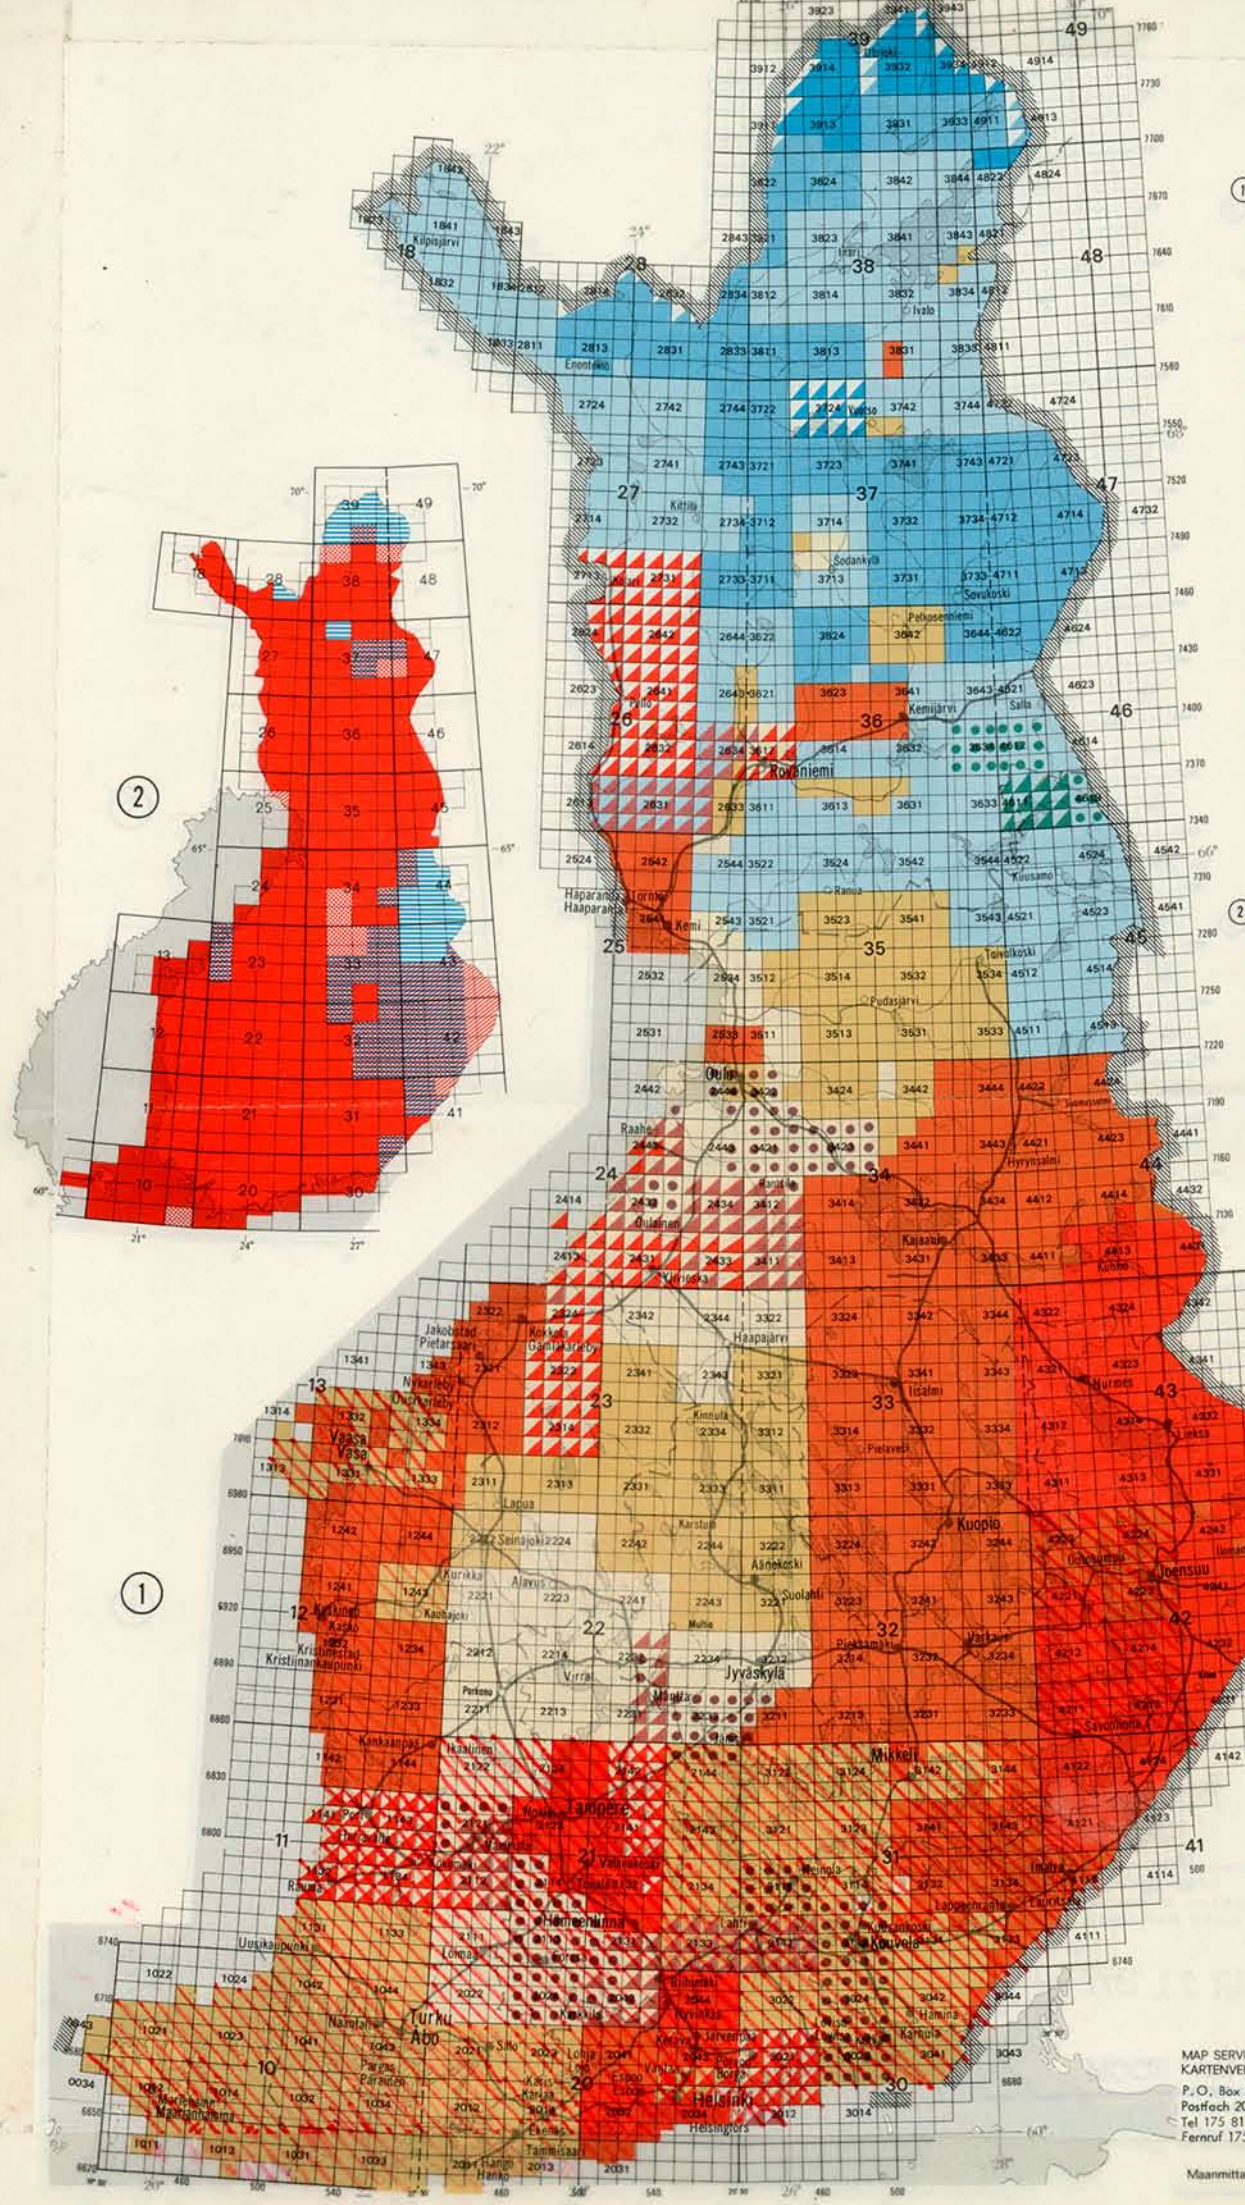

MAP COVERAGE OF FINLAND
31-03-1977
KARTENSITUATION IN FINLAND

- ① BASIC MAP 1:20 000 GRUNDKARTEN**
 Published sheet/year of field check
 Bereits gedrucktes Kartenblatt/
 Aussenarbeiten im Zeitraum
- 1947 - 60
 - 1961 - 65
 - 1966 - 70
 - 1971 - 75
- Uncompleted sheet/year of field check
 Kartenblatt in Bearbeitung/
 Aussenarbeiten im Zeitraum
- 1976
- Mapping programme 1977
 Kartierungsplan 1977
- ② TOPOGRAPHIC MAP 1:20 000 TOPOGRAPHISCHE KARTE**
 Published sheet/year of field check
 Bereits gedrucktes Kartenblatt/
 Aussenarbeiten im Zeitraum
- 1957 - 65
 - 1966 - 70
 - 1971 - 75
- Uncompleted sheet/year of field check
 Kartenblatt in Bearbeitung/
 Aussenarbeiten im Zeitraum
- 1976
- Mapping programme 1977
 Kartierungsplan 1977
- ③ TOPOGRAPHIC MAP 1:100 000 TOPOGRAPHISCHE KARTE**
 Published new sheet
 Bereits gedrucktes neues Kartenblatt
- Uncompleted new sheet
 Neues Kartenblatt in Bearbeitung
 - Old sheet
 Altes Kartenblatt
- ECONOMIC MAP 1:100 000 ÖKONOMISCHE KARTE**
- Basic Map 1:20 000
 order number e.g. 2033 01
- Grundkarte 1:20 000
 Bestellnummer z.B. 2033 01
- | | | | |
|----|------|----|----|
| 03 | 06 | 09 | 12 |
| 02 | 2033 | 11 | |
| 01 | 04 | 07 | 10 |
- 1:20 000 →
- AERIAL PHOTOGRAPHS LUFTBILDER**
 Available all over the Finland
 Von ganz Finnland erhältlich
- NATIONAL BOARD OF SURVEY PHOTOGRAMMETRIC DIVISION**
 FINNISCHES LANDESVERMESSUNGSMIT
 PHOTOGRAMMETRISCHES BÜRO
 Kirkkokatu 3, 00170 Helsinki 17
 Tel. 90-12513/339
- MAPS KARTEN**
 MAP SERVICE OF THE NATIONAL BOARD OF SURVEY
 KARTENVERTRIEB DES LANDESVERMESSUNGSMIT
 P. O. Box 209, 00131 Helsinki 13, Finland
 Postfach 209, 00131 Helsinki 13, Finland
 Tel 175 811 (operator), 660 534 (direct)
 Fernruf 175 811 (Vermittl.), 660 534 (Durchwahl)
- Maanmittaushallituksen karttapaino, Helsinki 1977

FINLAND (SERIES)

5720s

FINLAND-MAP SERVICE OF THE
 NATIONAL BOARD OF SURVEY

20

Peruskartta 1:20,000
 [BASIC MAP 1:20,000]

F5

1:20,000

annex