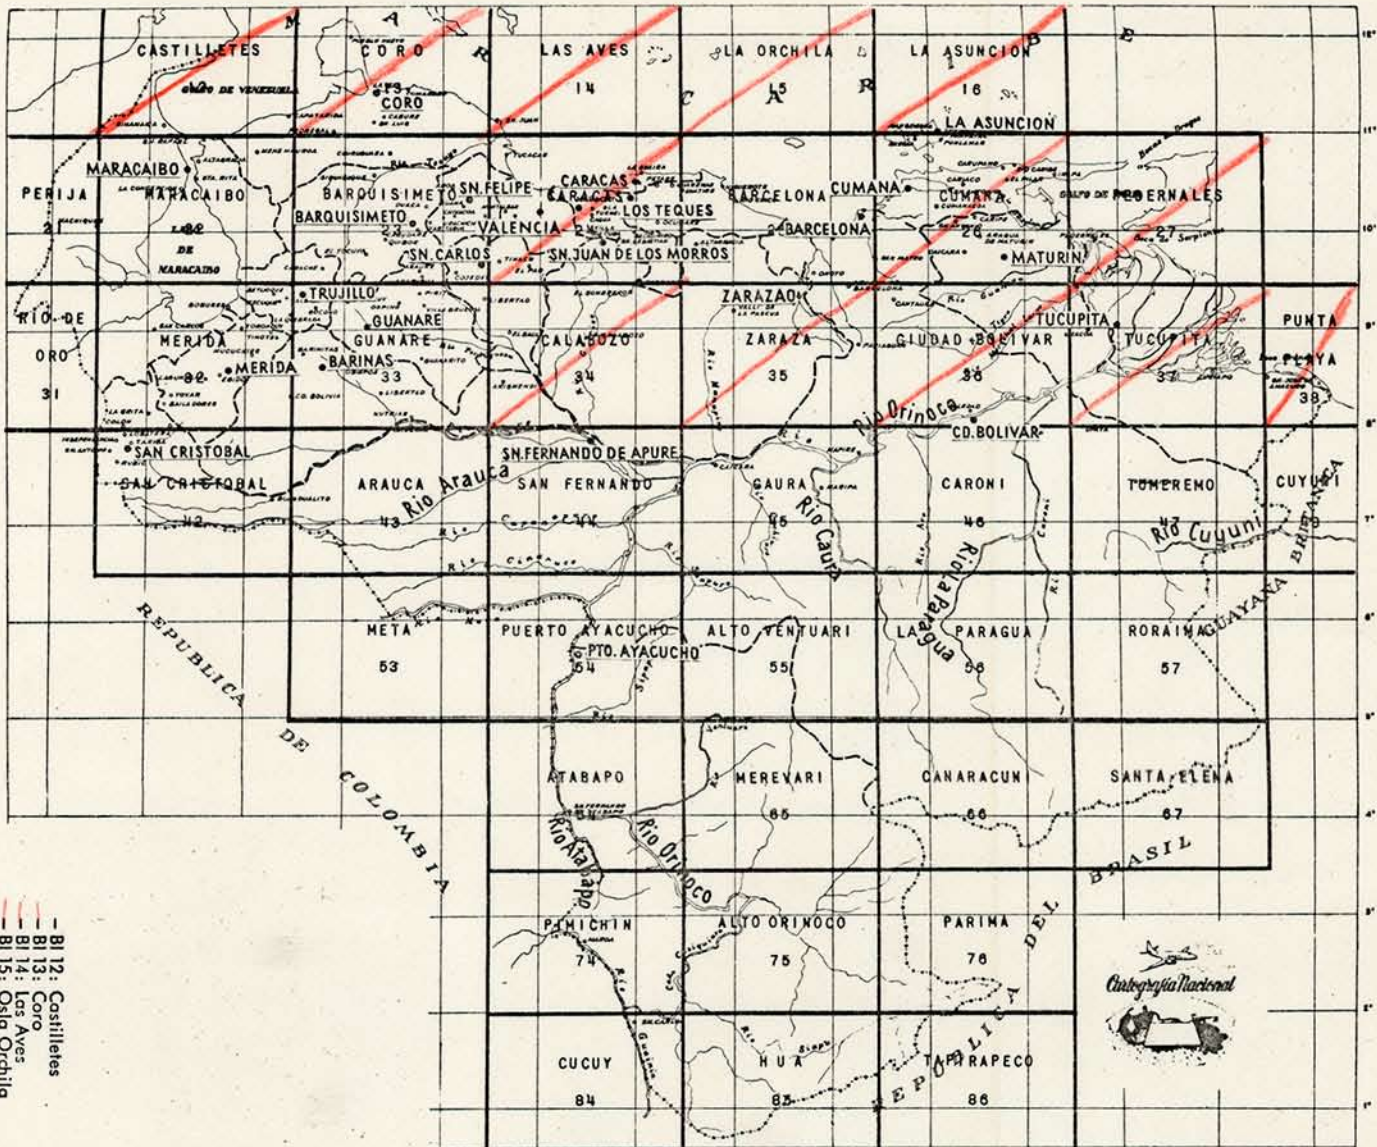

Verzeichnis der Schnitte (I. Seite mit schwarzem Rand) verweist auf Text und Preise

1:250 000 omitt, Carta Geografica Venezuela. 4tbg,
 Höhenlinien, 45 Blätter, noch nicht kpll
 lieferbare Blätter: 12-14, 15, 16, 22-27, 34-38

- B1 12: Costilleres
- B1 13: Coro
- B1 14: Las Aves
- B1 15: Osto Orchila
- B1 16: La Asunción
- B1 22: Maracaibo
- B1 23: Barquisimeto
- B1 24: Caracas
- B1 25: Barcelona
- B1 26: Cumana
- B1 27: Fedarntles
- B1 34: Calabozo
- B1 35: Zaraza
- B1 36: Ciudad Bolívar
- B1 37: Tucupita
- B1 38: Punta Playa

Venezuela INDEX

1:250,000

5470 \$

250

V4