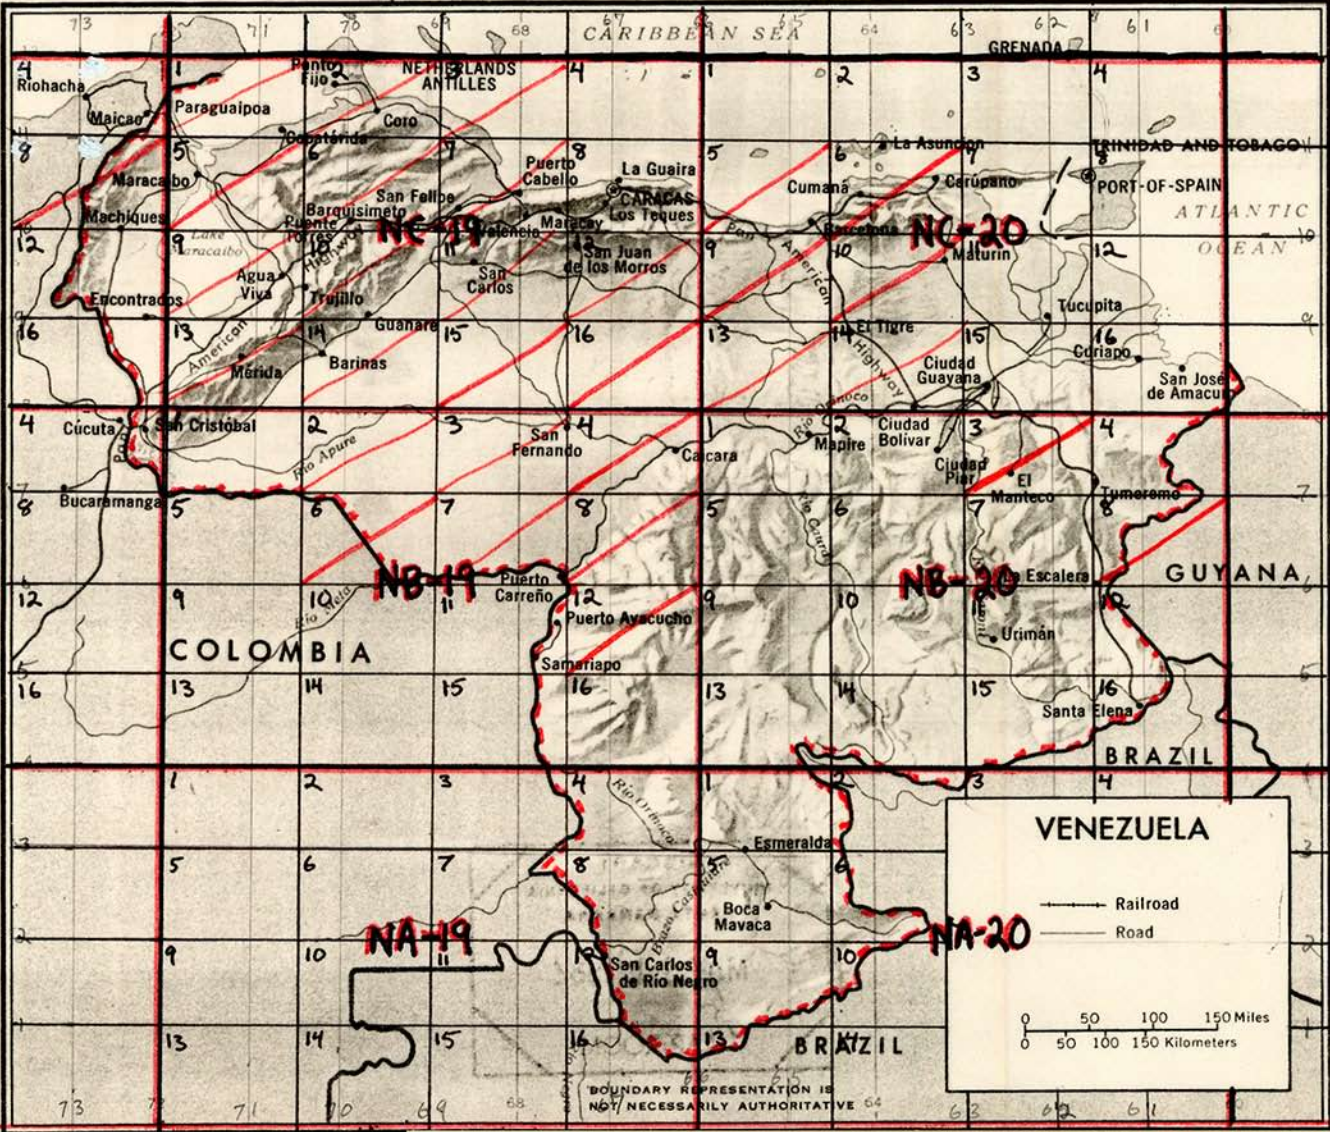

NC-18

NB-19

Base 500418 12-71

INDEX MAP

5470s

VENEZUELA. DIRECCION DE
CARTOGRAFIA NACIONAL

250

(VENEZUELA 1:250,000)