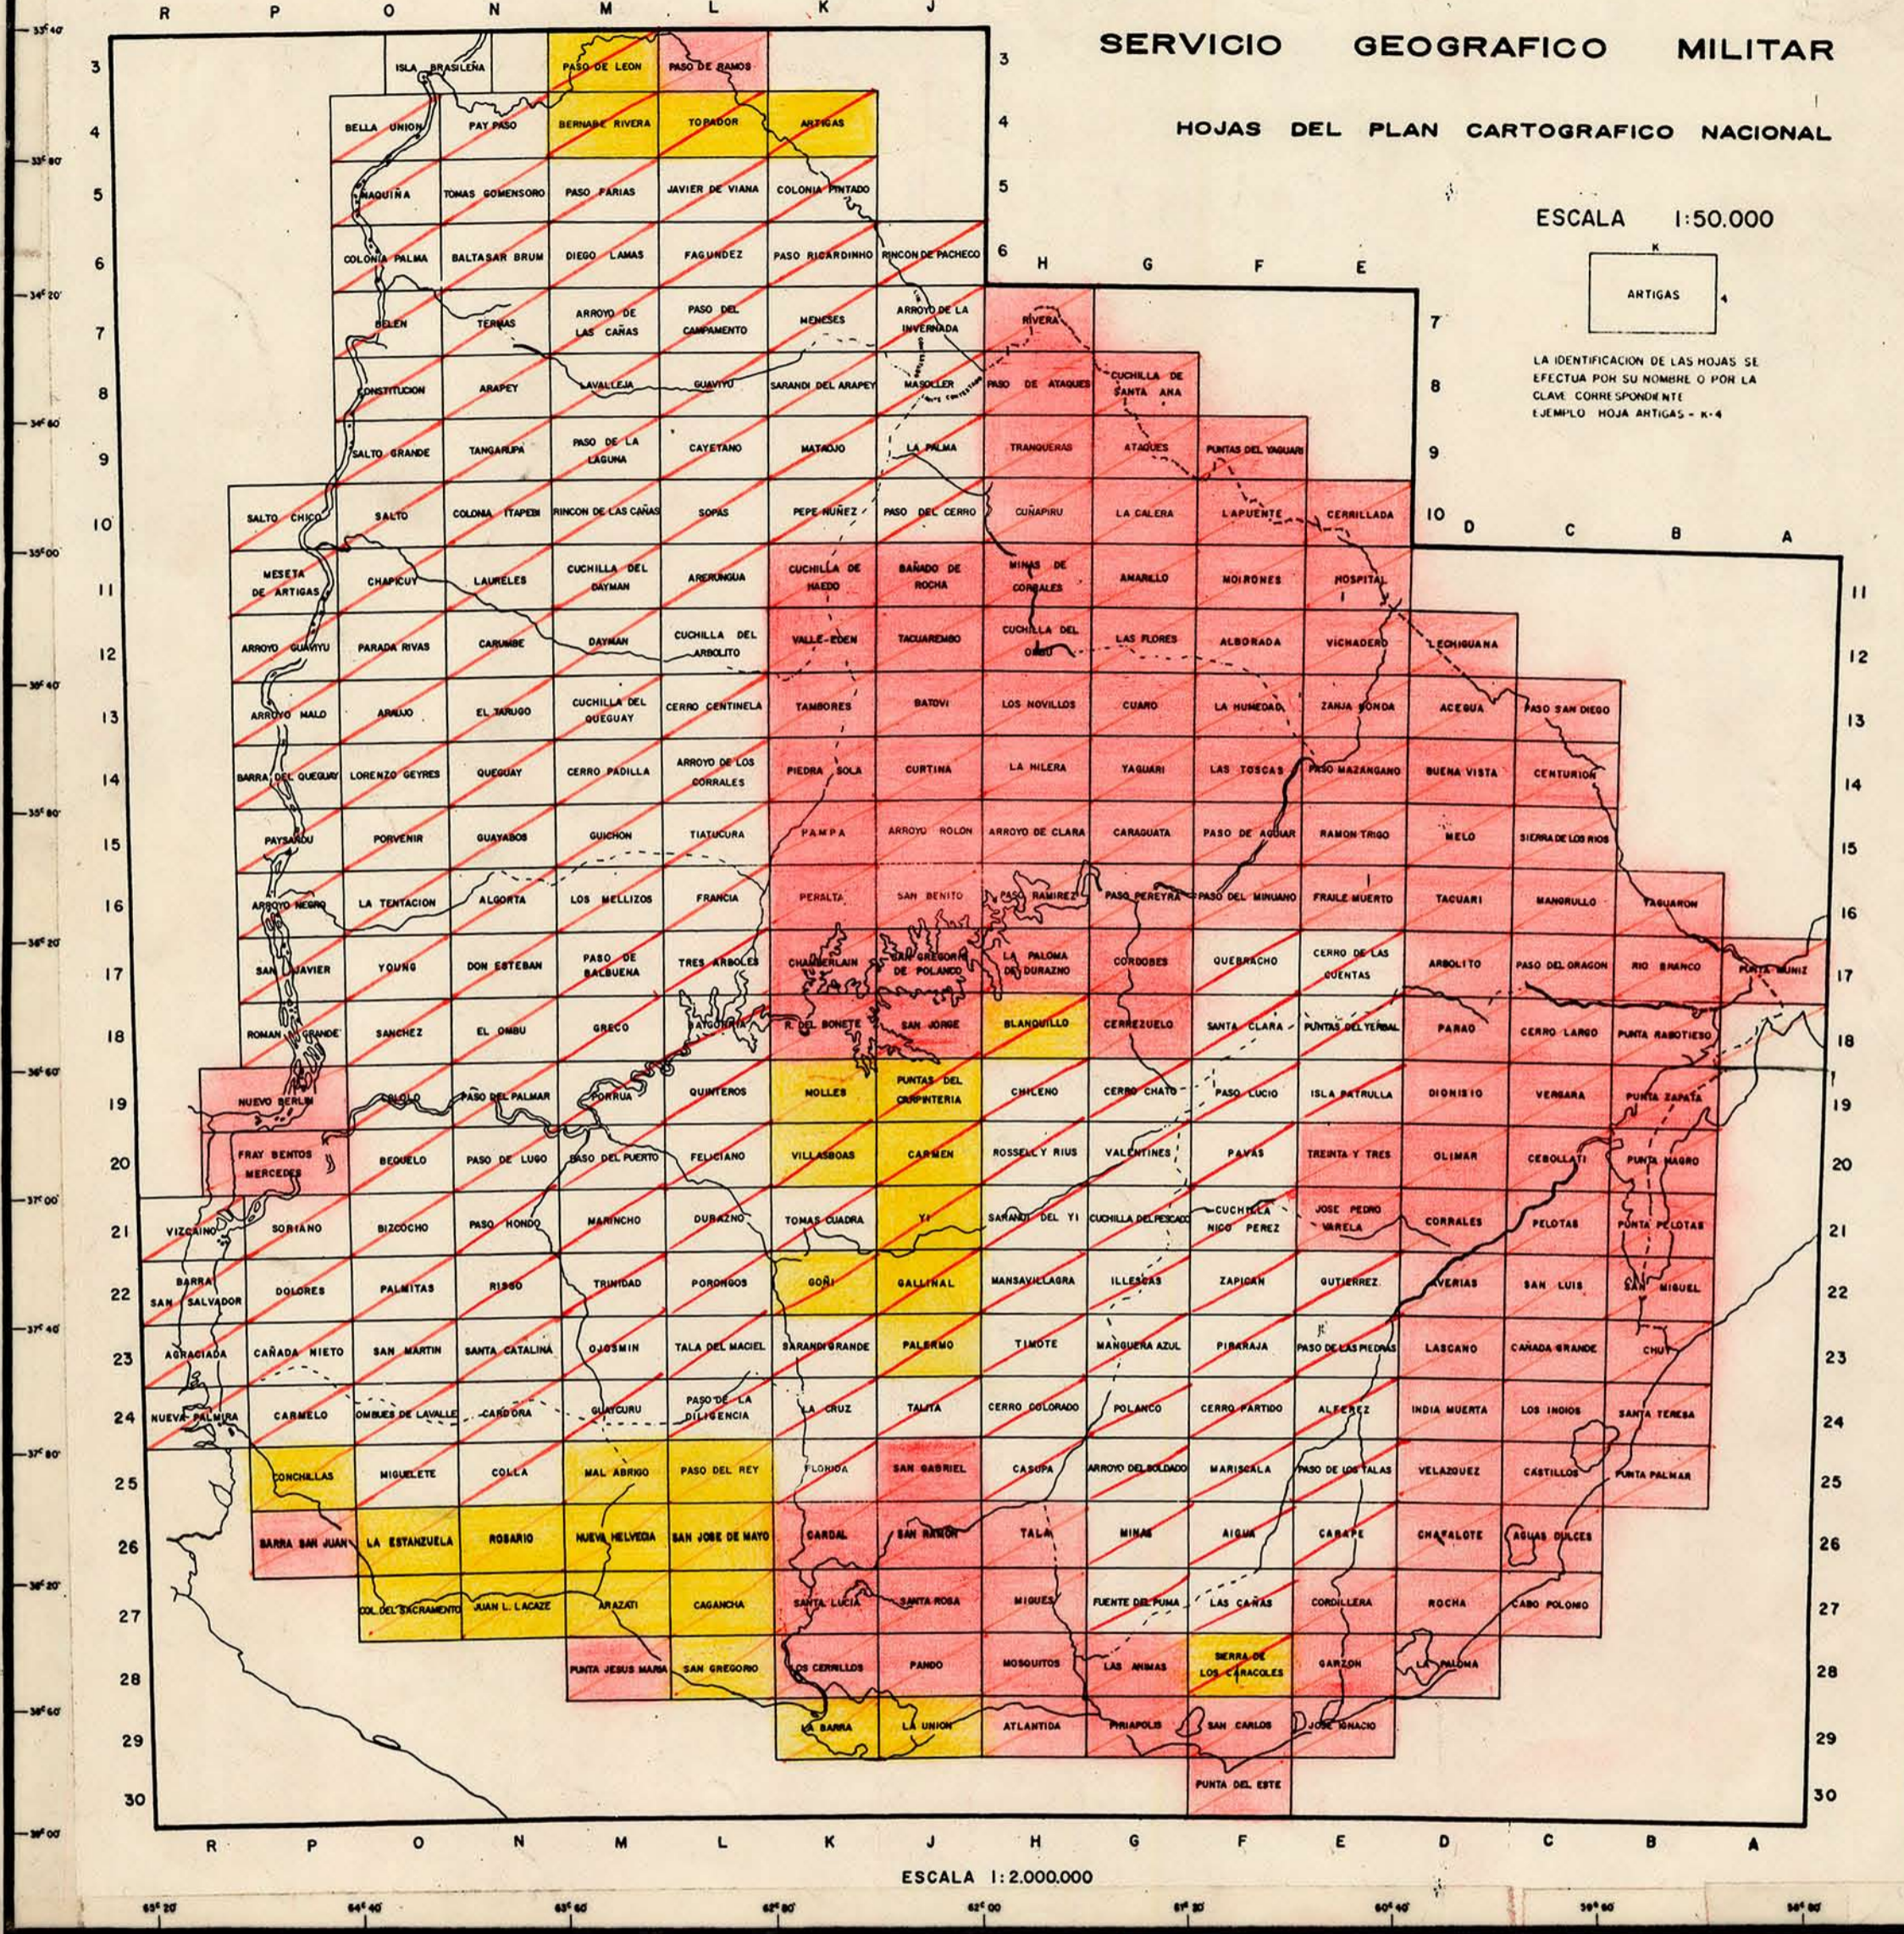

Cartas enviadas según pedido

REPUBLICA ORIENTAL DEL URUGUAY

Cartas que serán publicadas en el correr del año 1986.-

SERVICIO GEOGRAFICO MILITAR

HOJAS DEL PLAN CARTOGRAFICO NACIONAL

ESCALA 1:50.000

LA IDENTIFICACION DE LAS HOJAS SE EFECTUA POR SU NOMBRE O POR LA CLAVE CORRESPONDIENTE
EJEMPLO HOJA ARTIGAS - K-4

ESCALA 1:2.000.000

INDEX MAP

URUGUAY (SERIES) 5460s

CARTA DEL URUGUAY EN 1:50,000 50

1:50,000 U7

FILE ALPHANUMERICALLY