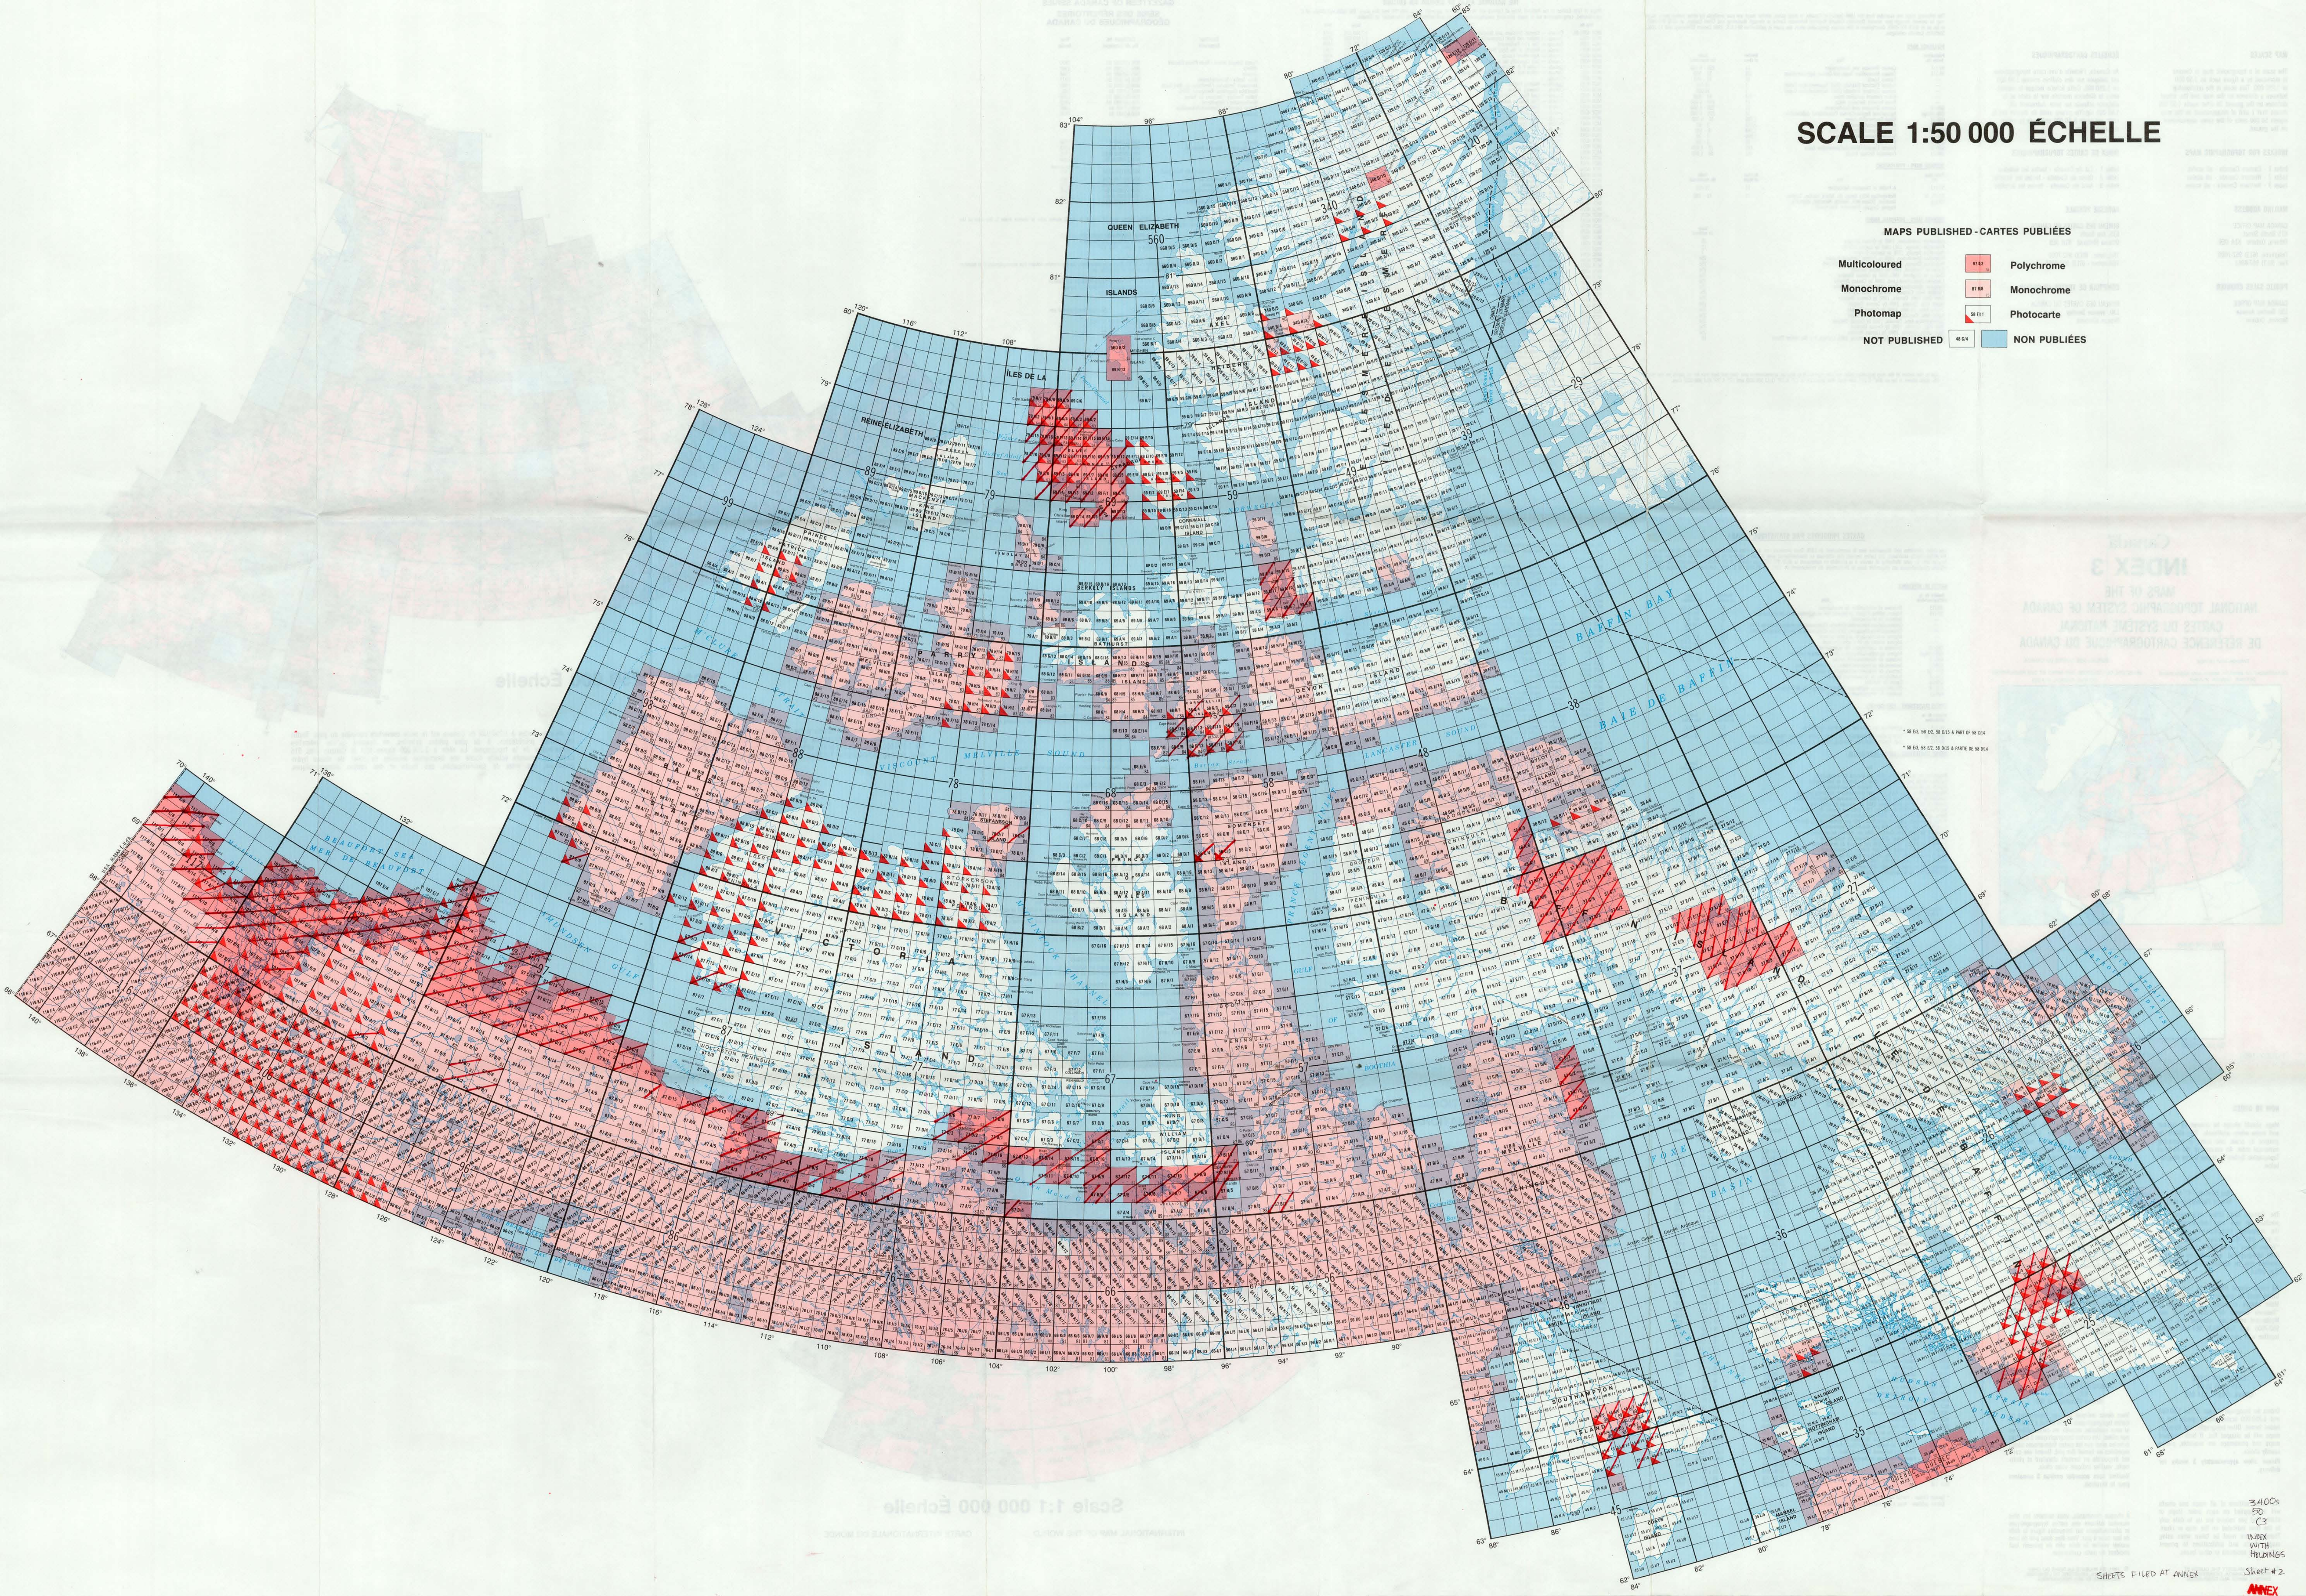

SCALE 1:50 000 ÉCHELLE

MAPS PUBLISHED - CARTES PUBLIÉES

Multicoloured	87 B2	Polychrome
Monochrome	87 B8	Monochrome
Photomap	88 F11	Photocarte
NOT PUBLISHED	48 C4	NON PUBLIÉES

INDEX 3
MAPS OF THE
NATIONAL TOPOGRAPHIC SYSTEM OF CANADA
CARTES DU SYSTÈME NATIONAL
DE RÉFÉRENCE CARTOGRAPHIQUE DU CANADA

Scale 1:50 000 Échelle

3400s
50
CS
INDEX
WITH
HIGHLIGHTS
SHEETS FILED AT ANNEX
Sheet #2
ANEX