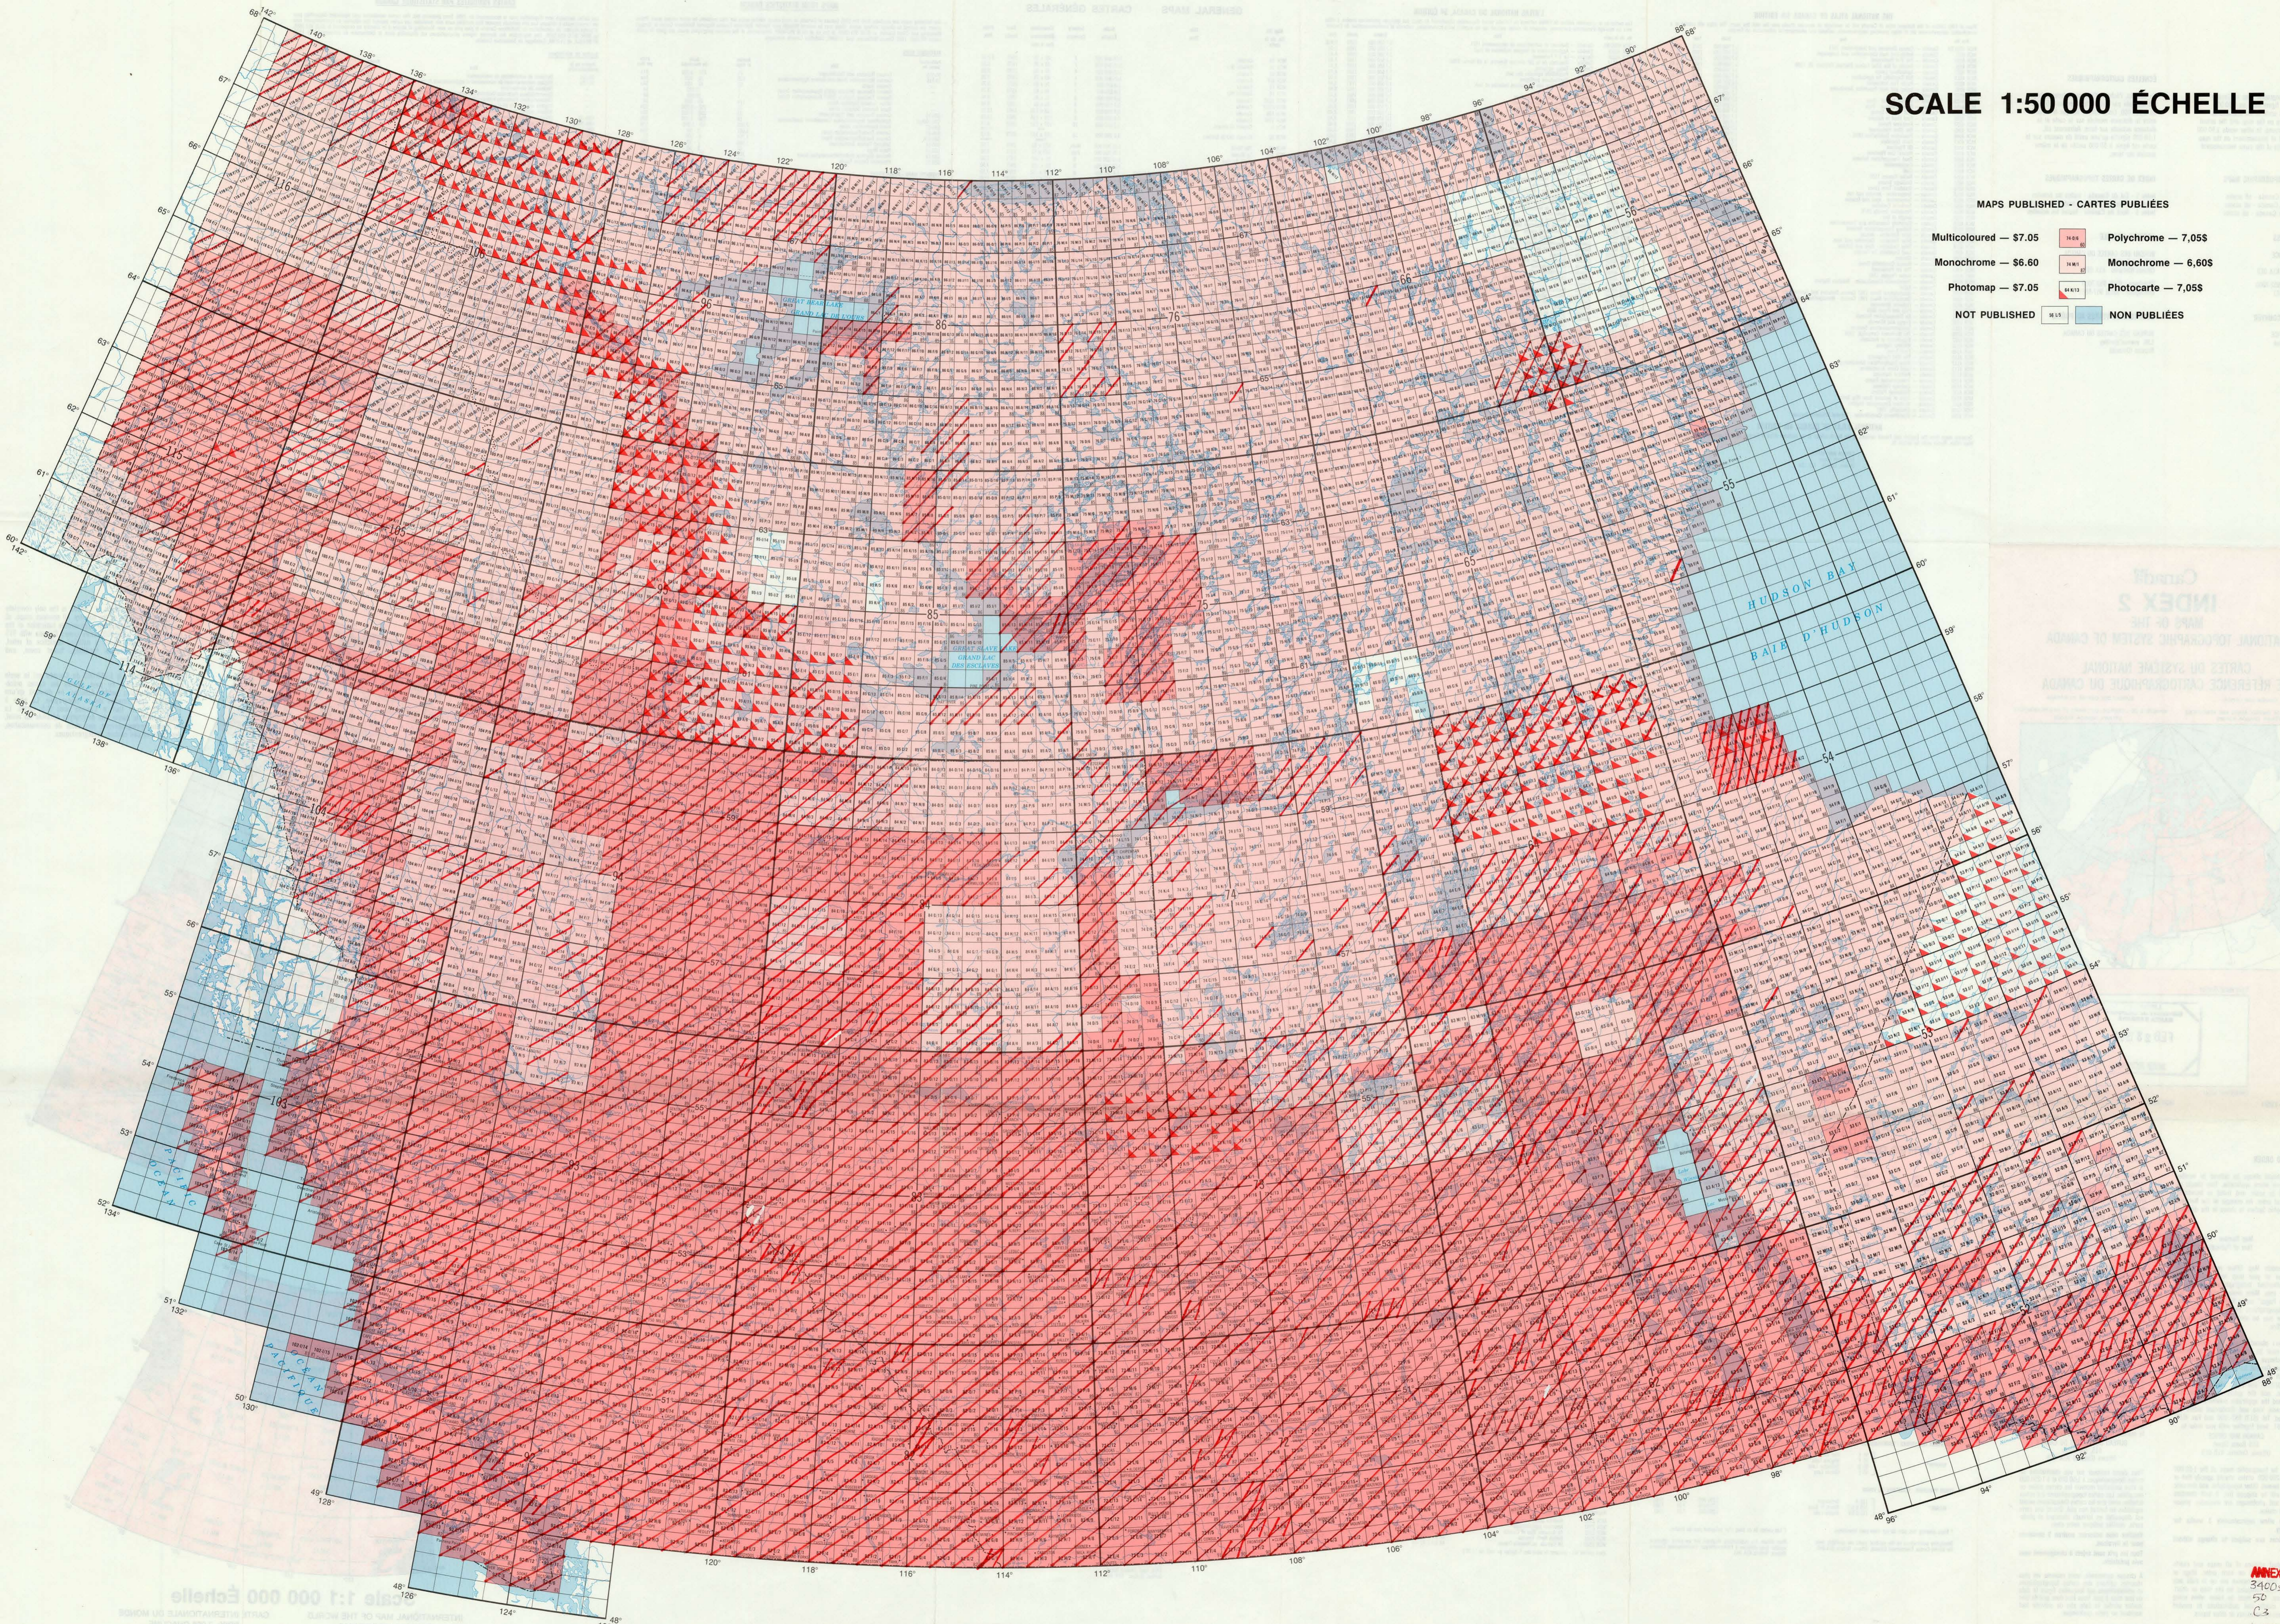

SCALE 1:50 000 ÉCHELLE

MAPS PUBLISHED - CARTES PUBLIÉES

Multicoloured — \$7.05	21 65	Polychrome — 7,05\$
Monochrome — \$6.60	13 62	Monochrome — 6,60\$
Photomap — \$7.05	4 18	Photocarte — 7,05\$
NOT PUBLISHED	4 18	NON PUBLIÉES

SCALE 1:50 000 ÉCHELLE

MAPS PUBLISHED - CARTES PUBLIÉES

- | | | |
|------------------------|---|---------------------|
| Multicoloured — \$7.05 |  | Polychrome — 7,05\$ |
| Monochrome — \$6.60 |  | Monochrome — 6,60\$ |
| Photomap — \$7.05 |  | Photocarte — 7,05\$ |
| NOT PUBLISHED |  | NON PUBLIÉES |

SCALE 1:50 000 ÉCHELLE

MAPS PUBLISHED - CARTES PUBLIÉES

Multicoloured	87 B2	Polychrome
Monochrome	87 B8	Monochrome
Photomap	88 F11	Photocarte
NOT PUBLISHED	48 C4	NON PUBLIÉES

INDEX 3
MAPS OF THE
NATIONAL TOPOGRAPHIC SYSTEM OF CANADA
CARTES DU SYSTÈME NATIONAL
DE RÉFÉRENCE CARTOGRAPHIQUE DU CANADA

* 58 63, 58 62, 58 61 & PART OF 58 64
* 58 63, 58 62, 58 61 & PART OF 58 64

Scale 1:50 000 Échelle

3400s
50
CS
INDEX
WITH
HIGHLIGHTS
SHEETS FILED AT ANNEX
Sheet #2
ANEX