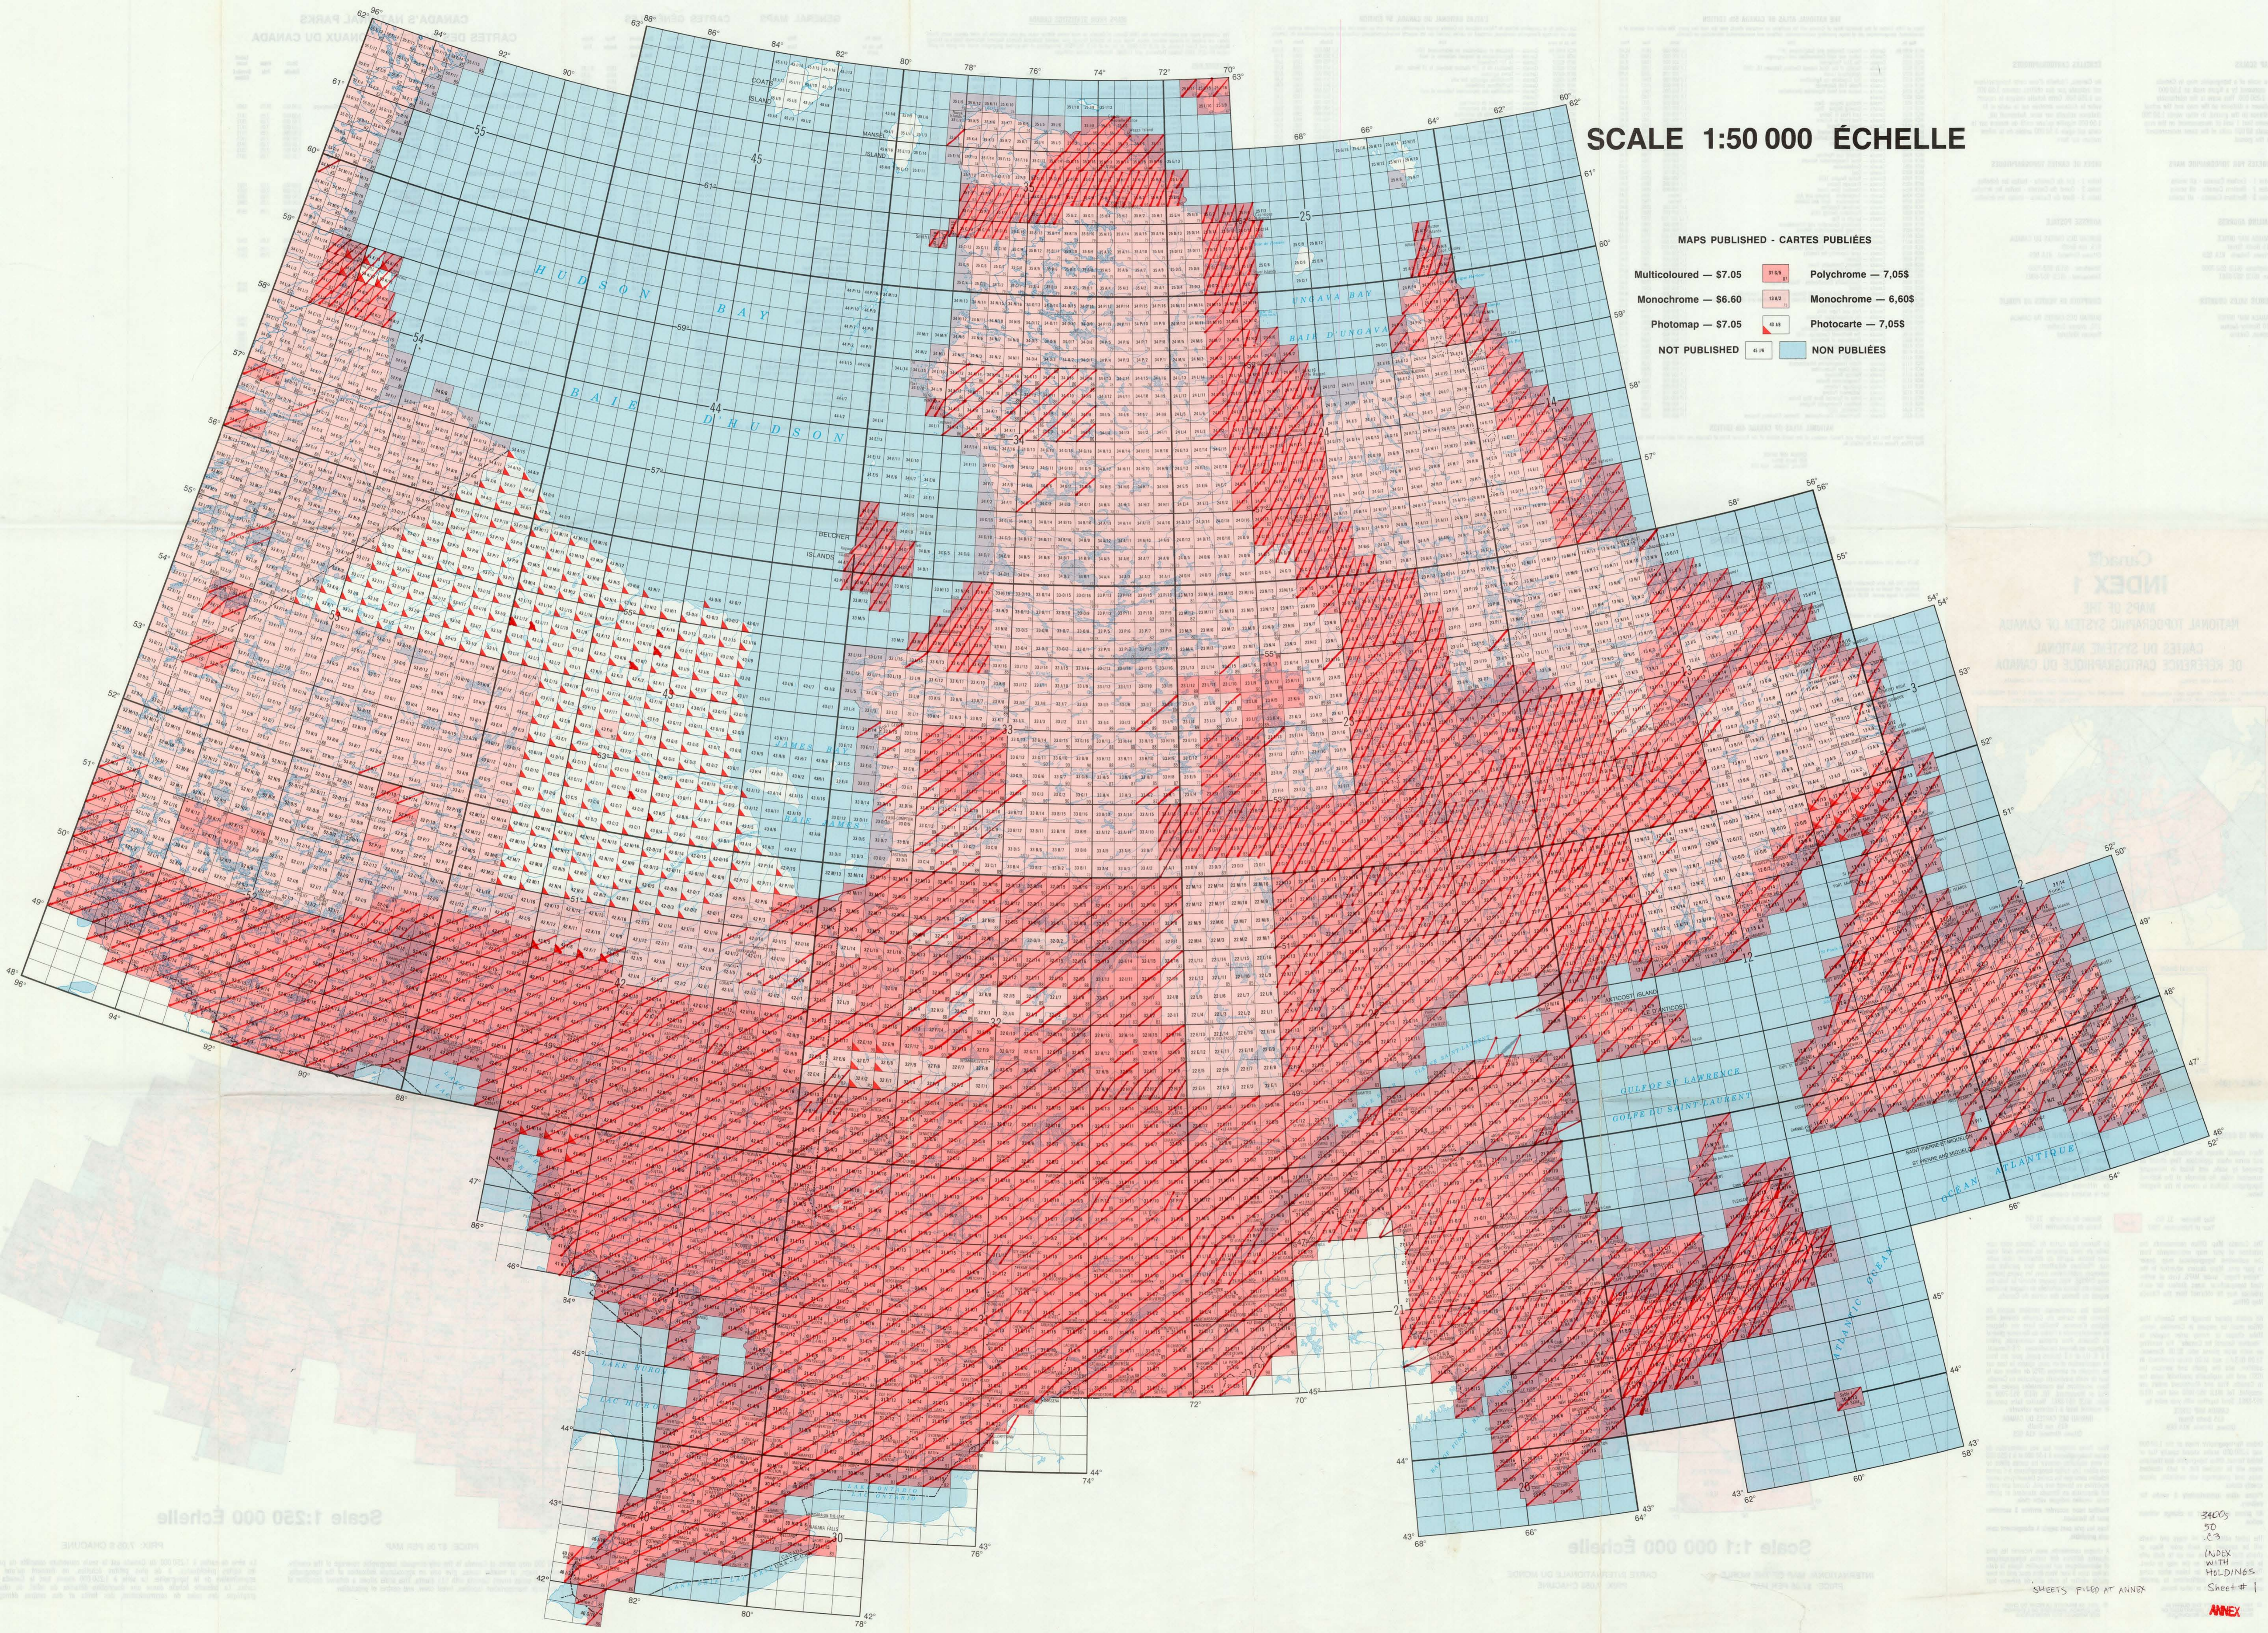

SCALE 1:50 000 ÉCHELLE

MAPS PUBLISHED - CARTES PUBLIÉES

Multicoloured — \$7.05	21 65	Polychrome — 7,05\$
Monochrome — \$6.60	13 62	Monochrome — 6,60\$
Photomap — \$7.05	4 18	Photocarte — 7,05\$
NOT PUBLISHED	4 18	NON PUBLIÉES

SCALE 1:50 000 ÉCHELLE

MAPS PUBLISHED - CARTES PUBLIÉES

- | | | |
|------------------------|---|---------------------|
| Multicoloured — \$7.05 |  | Polychrome — 7,05\$ |
| Monochrome — \$6.60 |  | Monochrome — 6,60\$ |
| Photomap — \$7.05 |  | Photocarte — 7,05\$ |
| NOT PUBLISHED |  | NON PUBLIÉES |

SCALE 1:50 000 ÉCHELLE

MAPS PUBLISHED - CARTES PUBLIÉES

Multicoloured	87 B2	Polychrome
Monochrome	87 B8	Monochrome
Photomap	88 F11	Photocarte
NOT PUBLISHED	48 C4	NON PUBLIÉES

INDEX 3
MAPS OF THE
NATIONAL TOPOGRAPHIC SYSTEM OF CANADA
CARTES DU SYSTÈME NATIONAL
DE RÉFÉRENCE CARTOGRAPHIQUE DU CANADA

* 58 63, 58 62, 58 61 & PART OF 58 64
* 58 63, 58 62, 58 61 & PART OF 58 64

Scale 1:50 000 Échelle

3400s
50
CS
INDEX
WITH
HIGHLIGHTS
SHEETS FILED AT ANNEX
Sheet #2
ANEX