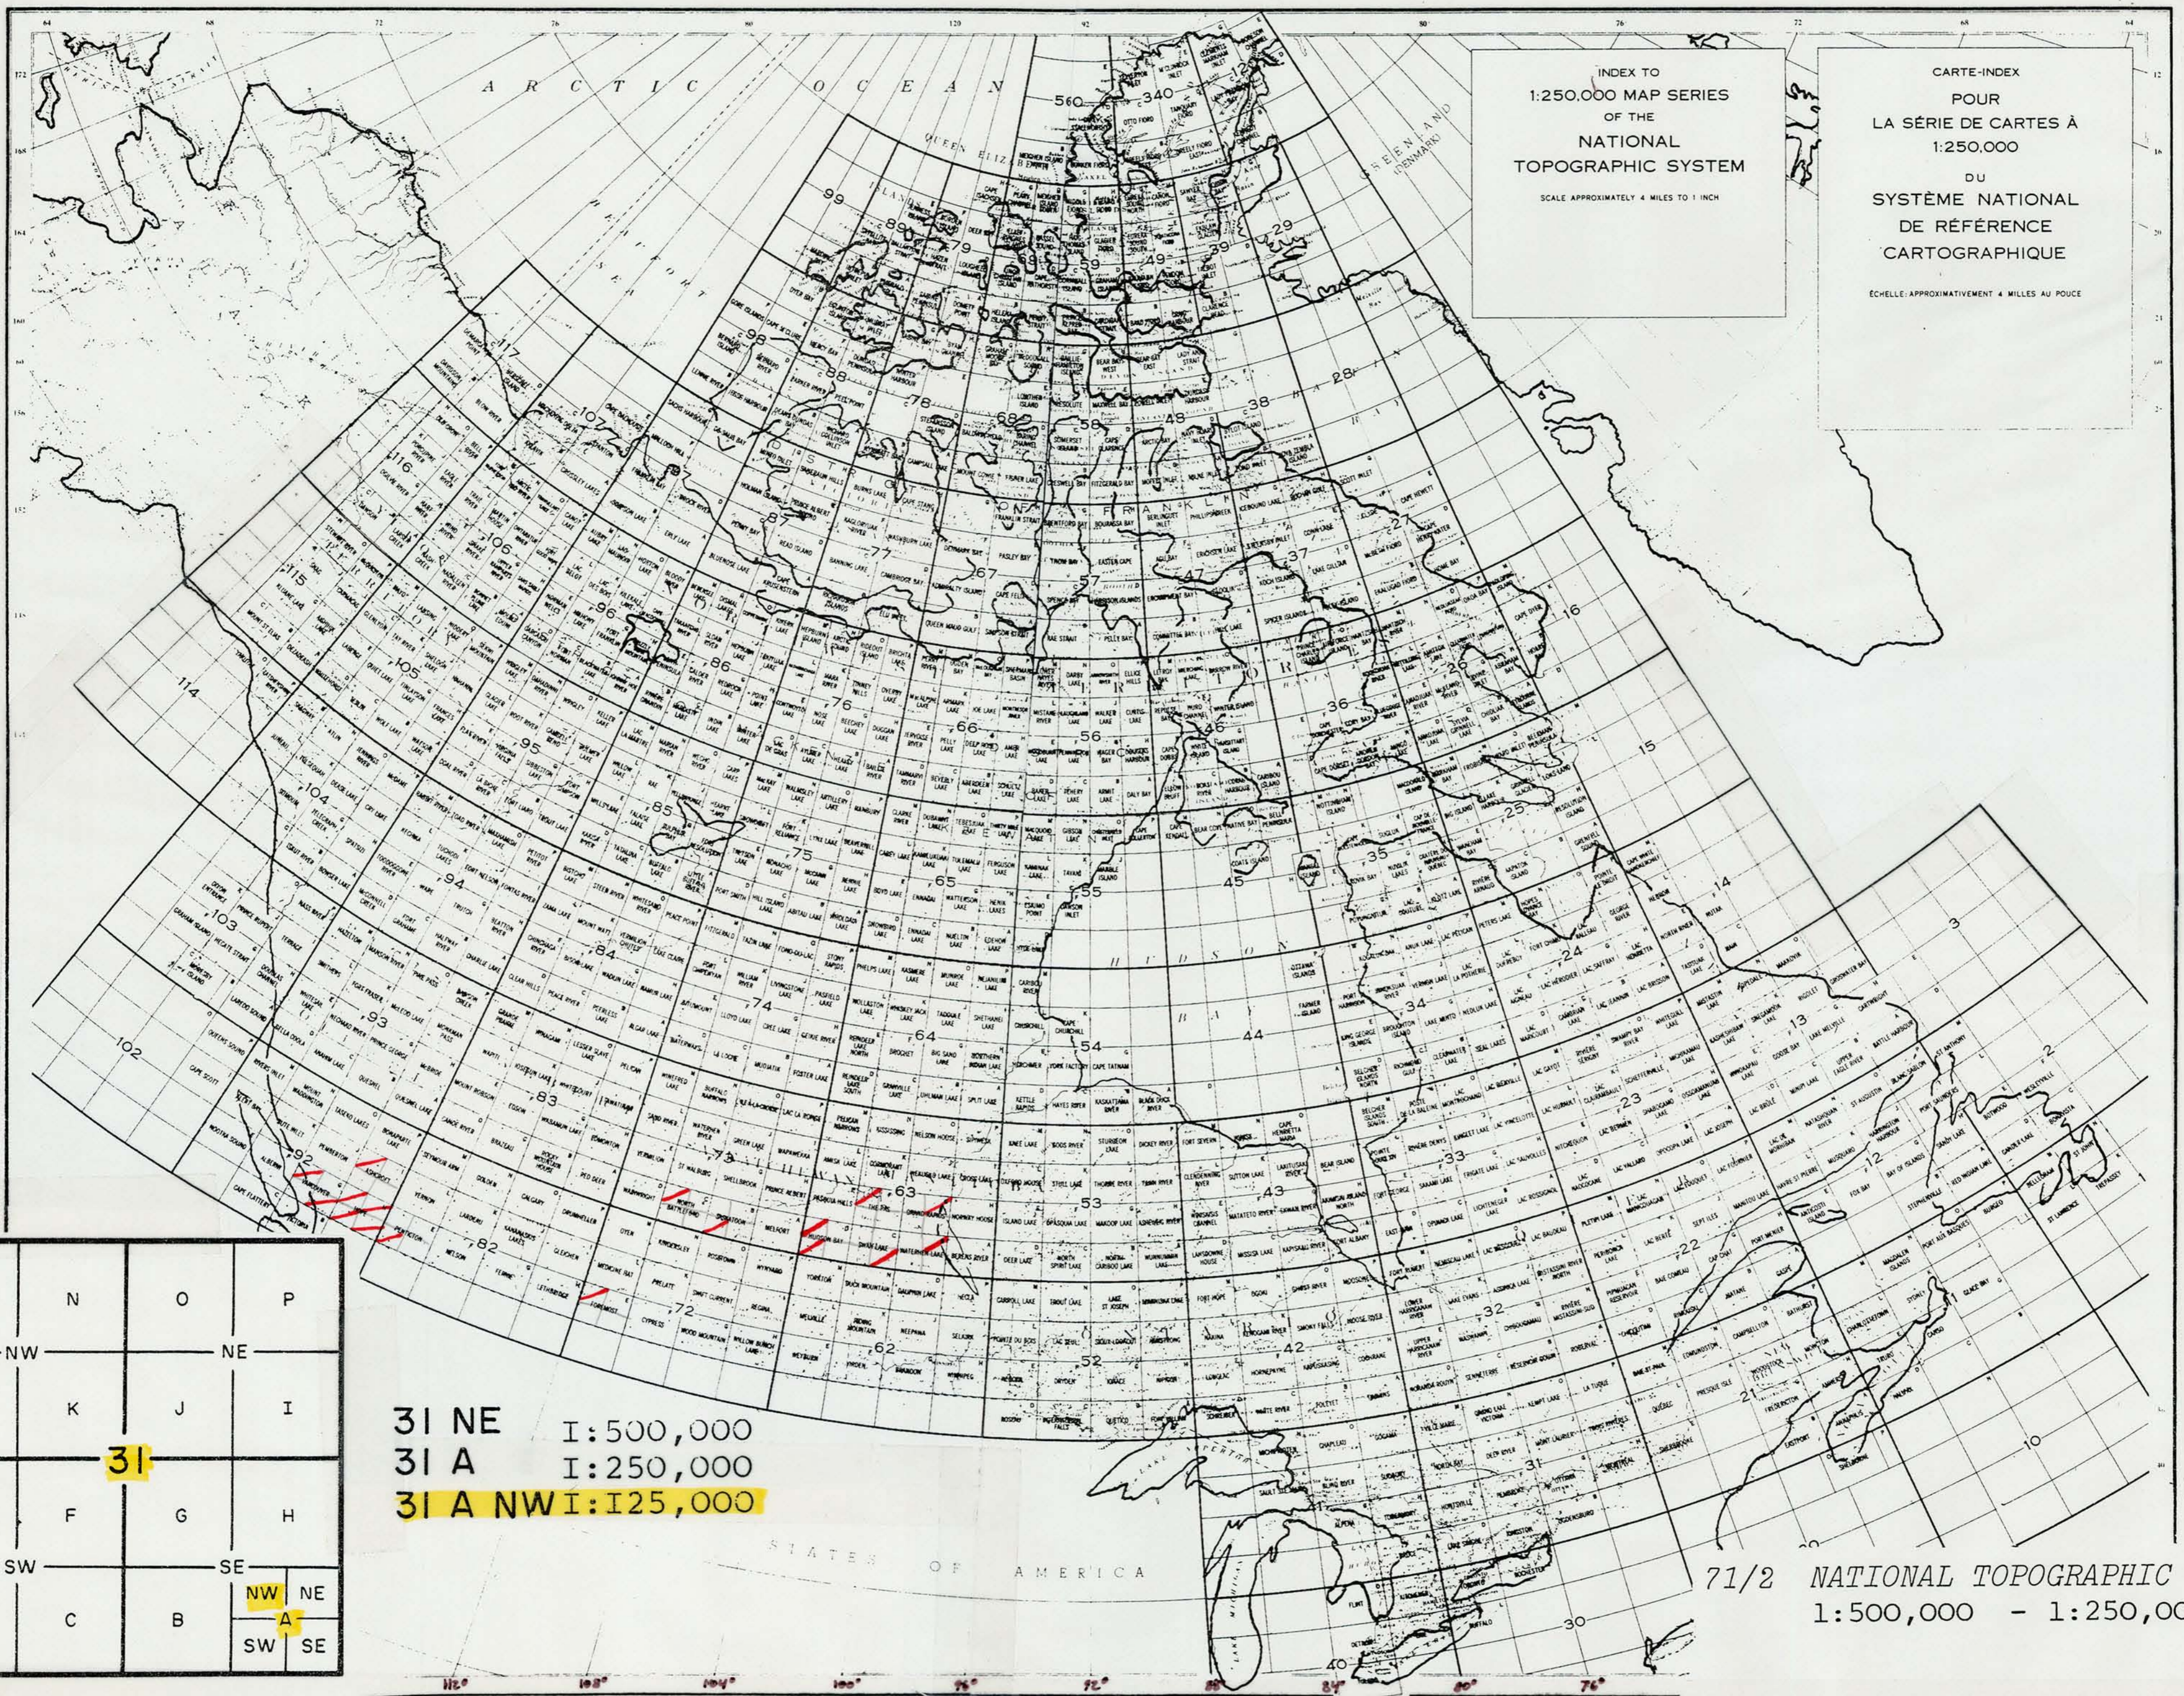

INDEX TO  
1:250,000 MAP SERIES  
OF THE  
NATIONAL  
TOPOGRAPHIC SYSTEM  
SCALE APPROXIMATELY 4 MILES TO 1 INCH

CARTE-INDEX  
POUR  
LA SÉRIE DE CARTES À  
1:250,000  
DU  
SYSTÈME NATIONAL  
DE RÉFÉRENCE  
CARTOGRAPHIQUE  
ÉCHELLE: APPROXIMATIVEMENT 4 MILES AU POUCE

M	N	O	P
NW		NE	
L	K	J	I
	<b>31</b>		
E	F	G	H
SW		SE	
D	C	B	A
		SW	SE

**31 NE** I: 500,000  
**31 A** I: 250,000  
**31 A NW** I: 125,000

71/2 NATIONAL TOPOGRAPHIC SERIES  
1:500,000 - 1:250,000

CANADA (SERIES) 3400s  
 CANADA, SURVEYS AND MAPPING BRANCH. 125  
 CANADA 1:125,000. .C3  
 SCALE 1:125,000. INDEX